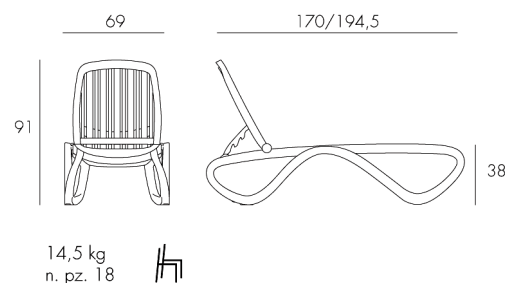

Tropico

design Raffaello Galiotto

Ref. 413

YOUR OUTDOOR LIVING

tested by:

Lettino prendisole senza braccioli, con seduta rialzata. Struttura tubolare in polipropilene trattato anti-UV e colorato in massa. Impilabile, schienale reclinabile in 4 posizioni, con piedini antiscivolo e rotelline.

Sunlounger without arms, with increased seat height. Tubular frame in polypropylene with UV additives and is uniformly coloured. Stackable, back reclining in 4 positions, with non-slip feet and small wheels.

Bain de Soleil sans accoudoirs, siège rehaussé. Structure tubulaire en polypropylène traité anti-UV et coloré dans la masse, empilable, dossier réglable 4 positions, patins antidérapants et roues intégrées.

Sonnenliege mit Armlehnen mit erhöhter Sitz-/Liegefläche. Kunststoffgestell aus UV-beständigem Polypropylen, voll durchgefärbt. Stapelbar, In Rohrstruktur mit in 4 Positionen verstellbarer Rückenlehne, rutschfesten Fußkappen und Rädern.

Tumbona sin brazos, con mayor altura de asiento. estructura tubular en polipropileno tratado anti-UV y teñido en masa. Apilable, respaldo reclinable en 4 posiciones, con tacos antideslizantes y ruedecillas.

Espreguiçadeira sem braços, estrutura em polipropileno com tratamento anti-UV colorido na totalidade de formato tubular. Empilhável, com sapatas anti derrapantes e rodizio para transporte. Encosto regulável em 4 posições.