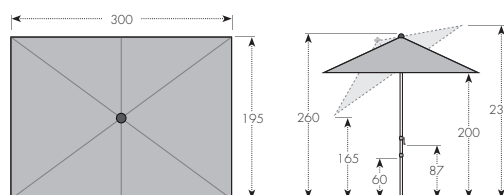

2 Nastavení výšky o 30 cm

ART. Č.	VELIKOST	Ø TYČE	NÁZEV	VE	VÁHA BALENÍ	VELIKOST BALENÍ
461441+ barva	ca. 300 × 200 cm/6-díl.	38/35 mm	EXPERT 300 × 200 S AUTOMAT. NAKLÁPĚNÍM	1	ca. 8,3 kg	ca. 150 × 150 × 2050 mm