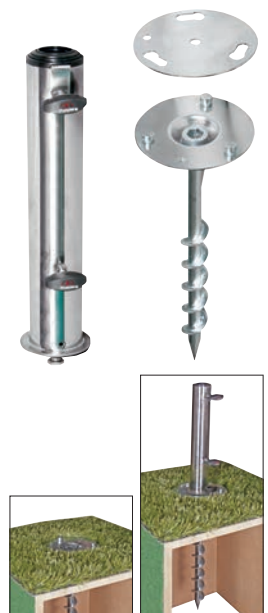

KOTVÍČÍ TYČ

UNIVERZÁLNÍ

Z ušlechtilé oceli,
pro žulové sokly

ART. Č.	Ø KOTVÍČÍ TYČE (MM)	Ø TYČE SLUNEČNÍKU
85897SR50	48 (pro sokl do 40 kg)	25 do 48 mm
85897SR60	60 (pro sokl do 70 kg)	32 do 60 mm

REDUKCE

UNIVERZÁLNÍ

ART. Č.	Ø TYČE (MM)
85897RR	52/48/38/32/25 mm

KOTVA DO ZEMĚ

UNIVERZÁLNÍ

ART. Č.	Ø TYČE (MM)
85999B	32 do 60 mm

KOTVA DO ZEMĚ

GREENFIELD

Perfektní a jedinečné řešení
pro flexibilní upevnění
slunečníků do 300 cm
rovnou do země.

OBSAH BALENÍ:

- Šroubovací kotva s bajonetovým závěrem – délka: ca. 400 mm
- Kotvící tyč s bajonetovým závěrem – délka: ca 300 mm
- Nástrčný klíč k našroubování kotvy do země
- Zajišťovací šroub
- Vsadka z umělé hmoty pro Ø tyče slunečníku 32–52 mm

ART. Č.	KG	D × Š × V (CM)	Ø TYČE (MM)	Ø SLUNEČNÍKU
85999BRS60	4,2	42 × 15 × 15	32 – 60	do 300 cm