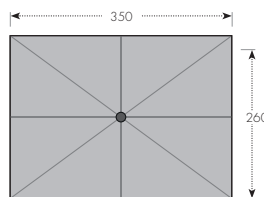

OBOUSTRANNĚ NAKLÁPĚCÍ

360°

Doporučené zatížení min. 140 kg

Naklonený slunečník

Oboustranně otočný

Včetně dlaždicového stojanu (bez dlaždic)

ART. Č.	VELIKOST	Ø TYČE	NÁZEV	VÁHA BALENÍ	VELEIKOST BALENÍ
469266 + barva	ca. 350 x 260 cm/8-díl	80 / 53 mm	ACTIVE VÝKYVNÝ 350 x 260	ca. 30,4 kg	ca. 410 x 190 x 2570 mm