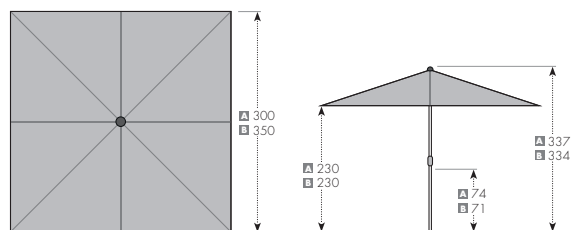

ART. Č.	VELIKOST	Ø TYČE	NÁZEV	VE	VÁHA BALENÍ	VELIKOST BALENÍ
62791TEMWVOV + barva	A ca. 300 × 300 cm/8-díl.	50 mm	ALU EXPERT 300 × 300 TELESKOP	1	ca. 18,6 kg	ca. 290 × 250 × 3380 mm
63191TEMWVOV + barva	B ca. 350 × 350 cm/8-díl.	50 mm	ALU EXPERT 350 × 350 TELESKOP	1	ca. 21,1 kg	ca. 280 × 250 × 3400 mm