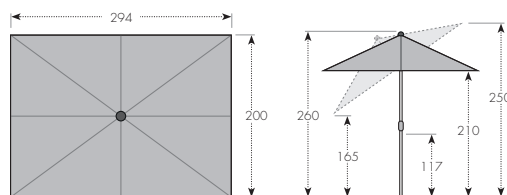

ART. Č.	VELIKOST	Ø TYČE	NÁZEV	VÁHA BALENÍ	VELEIKOST BALENÍ
461437 + barva	ca. 200 x 300 cm/6-díl.	35/38 mm	ACTIVE S AUT. NAKL. 200 x 300	ca. 6,8 kg	ca. 150 x 150 x 1920 mm