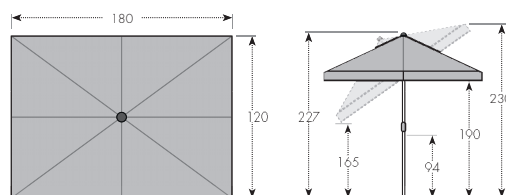

ART. Č.	VELIKOST	Ø TYČE	NÁZEV	VÁHA BALENÍ	VELIKOST BALENÍ
470520 + barva	ca. 180 x 120 cm/4-díl.	28/32 mm	ACTIVE 180 x 120	ca. 3,1 kg	ca. 180 x 100 x 1360 mm

*v kombinaci s balkónovou svorkou