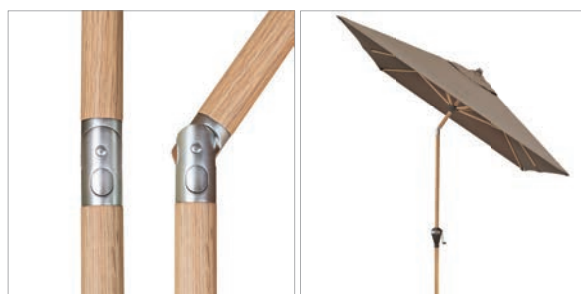

Naklápěcí kloub

Naklopený slunečník