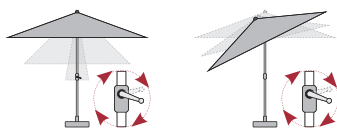

1 Funkce automatického naklopení