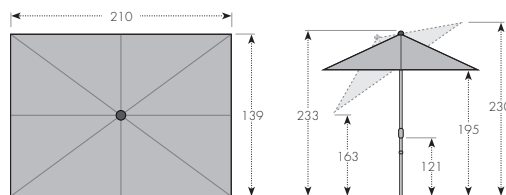

na balkóně volně stojící

IDEÁL PRO BALKÓN

1 Funkce automatického naklápění

2 Nastavení výšky o 15 cm

Naklopený slunečník

ART. Č.	VELIKOST	Ø TYČE	NÁZEV	VÁHA BALENÍ	VELIKOST BALENÍ
457460 + barva	ca.210 x 140 cm/6-díl	35/38 mm	ACTIVE S AUT. NAKL. 210 x 140	ca. 5,1 kg	ca. 150 x 150 x 1440 mm