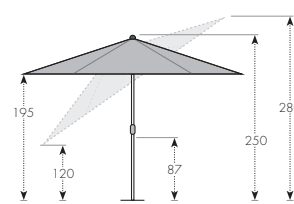

Ramena s LED pásy

Vč. 2 baterií a nabíječky

Pohled zdola, LED osvětlení

Naklápěcí kloub

ART. Č.	VELIKOST	Ø TYČE	NÁZEV	VÁHA BALENÍ	VELIKOST BALENÍ
431450840	ca. 300 cm/6-tlg	35/38 mm	ACTIVE S AUTOM. NAKL. 300 LED	ca. 6,8 kg	ca. 155 x 140 x 1723 mm