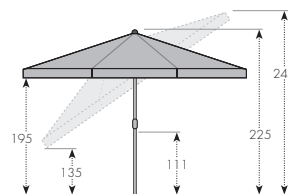

ART. Č.	VELIKOST	Ø TYČE	NÁZEV	VÁHA BALENÍ	VELIKOST BALENÍ
411557+barva	ca. 200 cm/8-díl.	22/25 mm	ACTIVE 200	ca. 2,53 kg	ca. 190 x 160 x 1250 mm
421557+barva	ca. 240 cm/10-díl.	28/32 mm	ACTIVE 240	ca. 3,7 kg	ca. 190 x 160 x 1370 mm

*v kombinaci s balkónovou svorkou