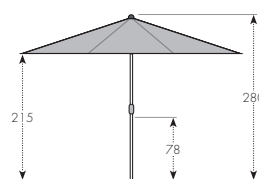

Klička

Vrchní špiče

ART. Č.	VELIKOST	Ø TYČE	NÁZEV	VÁHA BALENÍ	VELEIKOST BALENÍ
444438 + barva	ca. 380 cm/8-díl.	48 mm	ACTIVE 380	ca. 11,2 kg	ca. 185 x 185 x 2025 mm

BAREVNÉ VARIANTY

EMPFOHLENES ZUBEHÖR

ŽULOVÝ STOJAN TROLLEY
70 KG
ART. Č.: 85897AXT