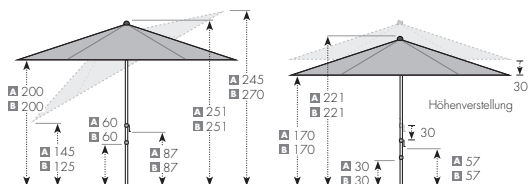

*50 kg/280 a 70 kg /320

1 Funkce automatického naklonění

2 Nastavení výšky o 30 cm

Nakloněný slunečník

ART. Č.	VELIKOST	Ø TYČE	NÁZEV	VE	VÁHA BALENÍ	VELIKOST BALENÍ
428441+ barva	A ca. 280 cm/6-díl.	38/35 mm	EXPERT 280 S AUTOMAT. NAKLÁPĚNÍM	1	ca. 7,4 kg	ca. 150 x 150 x 1970 mm
434441+ barva	B ca. 320 cm/6-díl.	38/35 mm	EXPERT 320 S AUTOMAT. NAKLÁPĚNÍM	1	ca. 7,8 kg	ca. 150 x 150 x 1970 mm