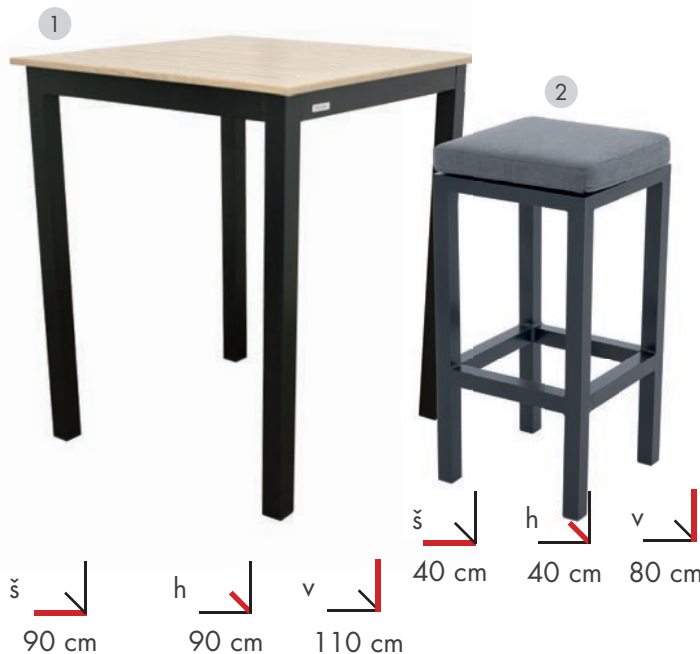

BAROVÝ STŮL EXPERT WOOD ANTRACIT

BAROVÁ ŽIDLE EXPERT ANTRACIT

1. **Barový stůl Expert wood antracit**
   - Stabilní hliníková konstrukce
   - Hliníková deska stolu s motivem dřeva
   - Bezúdržbový
   - Odolný povětrnostním vlivům

1. **Barová židle Expert antracit**
   - Stabilní hliníková konstrukce
   - Včetně polstru
   - Bezúdržbová
   - Odolná povětrnostním vlivům
   - Nosnost 100 kg

ART. Č.	NÁZEV
1 266EG441820	BAROVÝ STŮL EXPERT WOOD ANTRACIT 90 x 90 x 110 cm
2 266EG601820	BAROVÁ ŽIDLE EXPERT ANTRACIT