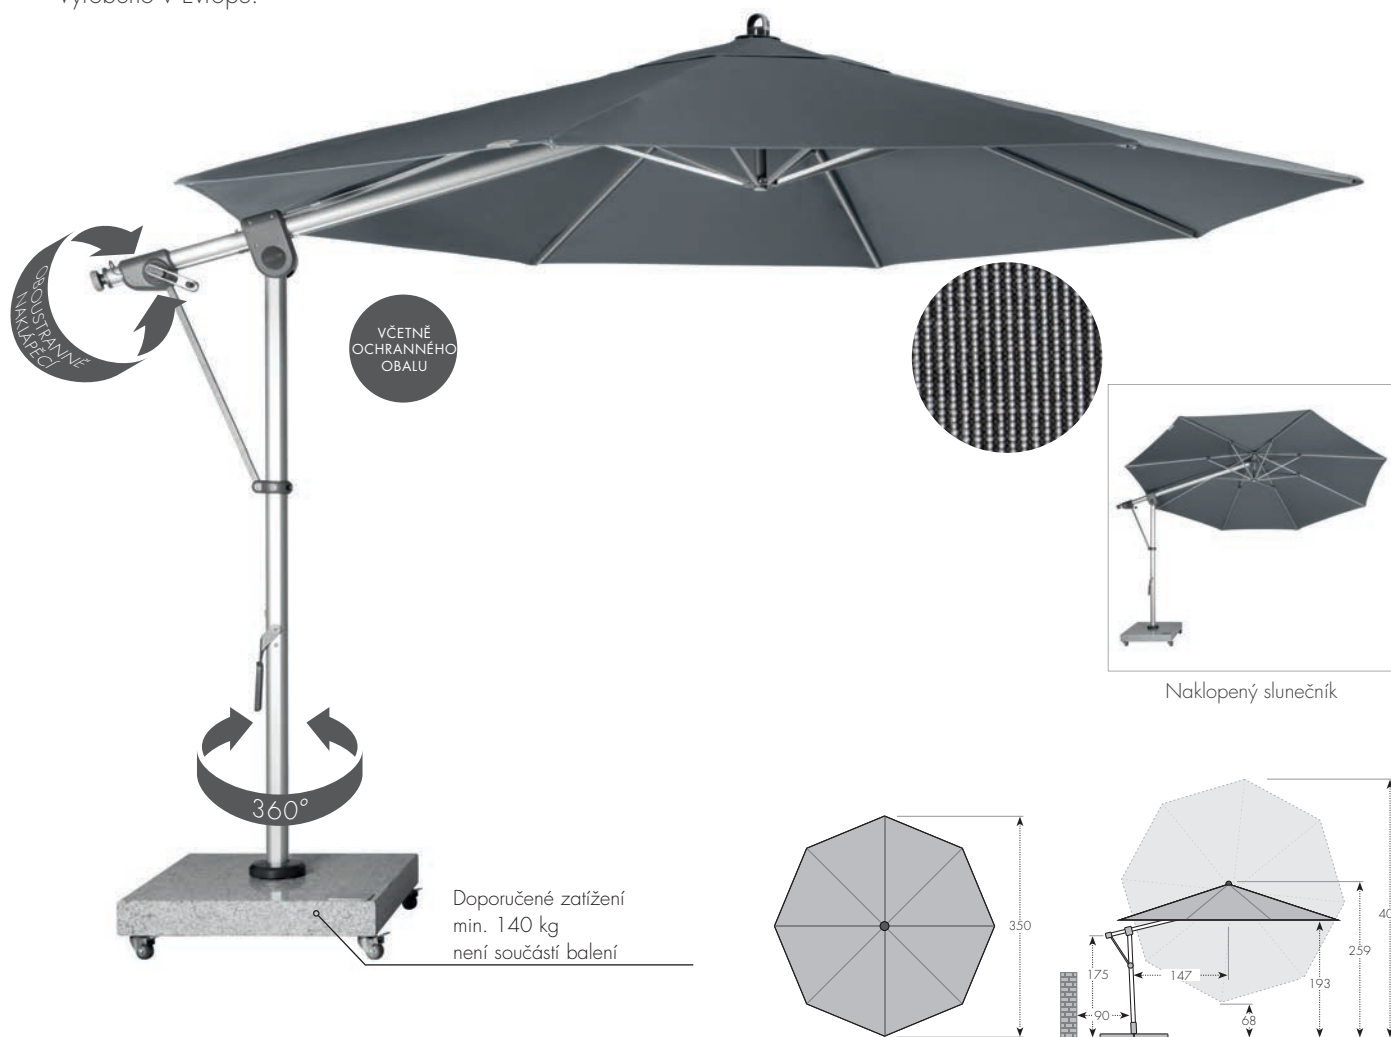

BAREVNÉ VARIANTY

DOPORUČENÉ PŘÍSLUŠENSTVÍ

ŽULOVÝ STOJAN TROLLEY
70 KG
ART. Č.: 85897AXT

OCHRANNÝ OBAL
350
ART. Č.: 85399EXM350

EXPERT 350

Tento multifunkční slunečník lze optimálně přizpůsobit poloze slunce díky schopnosti otáčení o 360° a oboustrannému axiálnímu naklápění střechy. Konstrukce je vyrobena z vysoce jakostního hliníku a všechny díly jsou šroubované. Slunečník má nově vyvinutý ozubený hnací řemen, ten zajišťuje dlouhotrvající a bezproblémový provoz při otevírání a zavírání slunečníku. Vysoce kvalitní potah je snímatelný, určený pro ruční praní a je impregnovaný proti plísní a špíně. Má vysokou stálobarevnost a UV ochranu 80 SPF. Vyrobeno v Evropě.