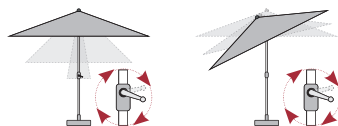

1 Automatické naklápění