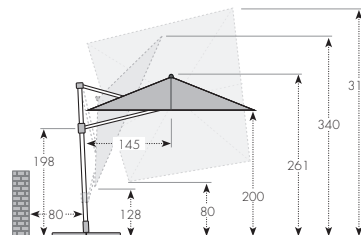

OBOUSTRANNĚ NAKLÁPĚCÍ

360°

Doporučené zatížení min. 140 kg

Naklonený slunečník

Oboustranně otočný

Včetně dlaždicového stojanu (bez dlaždic)

ART. Č.	VELIKOST	Ø TYČE	NÁZEV	VÁHA BALENÍ	VELEIKOST BALENÍ
469266 + barva	ca. 350 x 260 cm/8-díl	80 / 53 mm	ACTIVE VÝKYVNÝ 350 x 260	ca. 30,4 kg	ca. 410 x 190 x 2570 mm