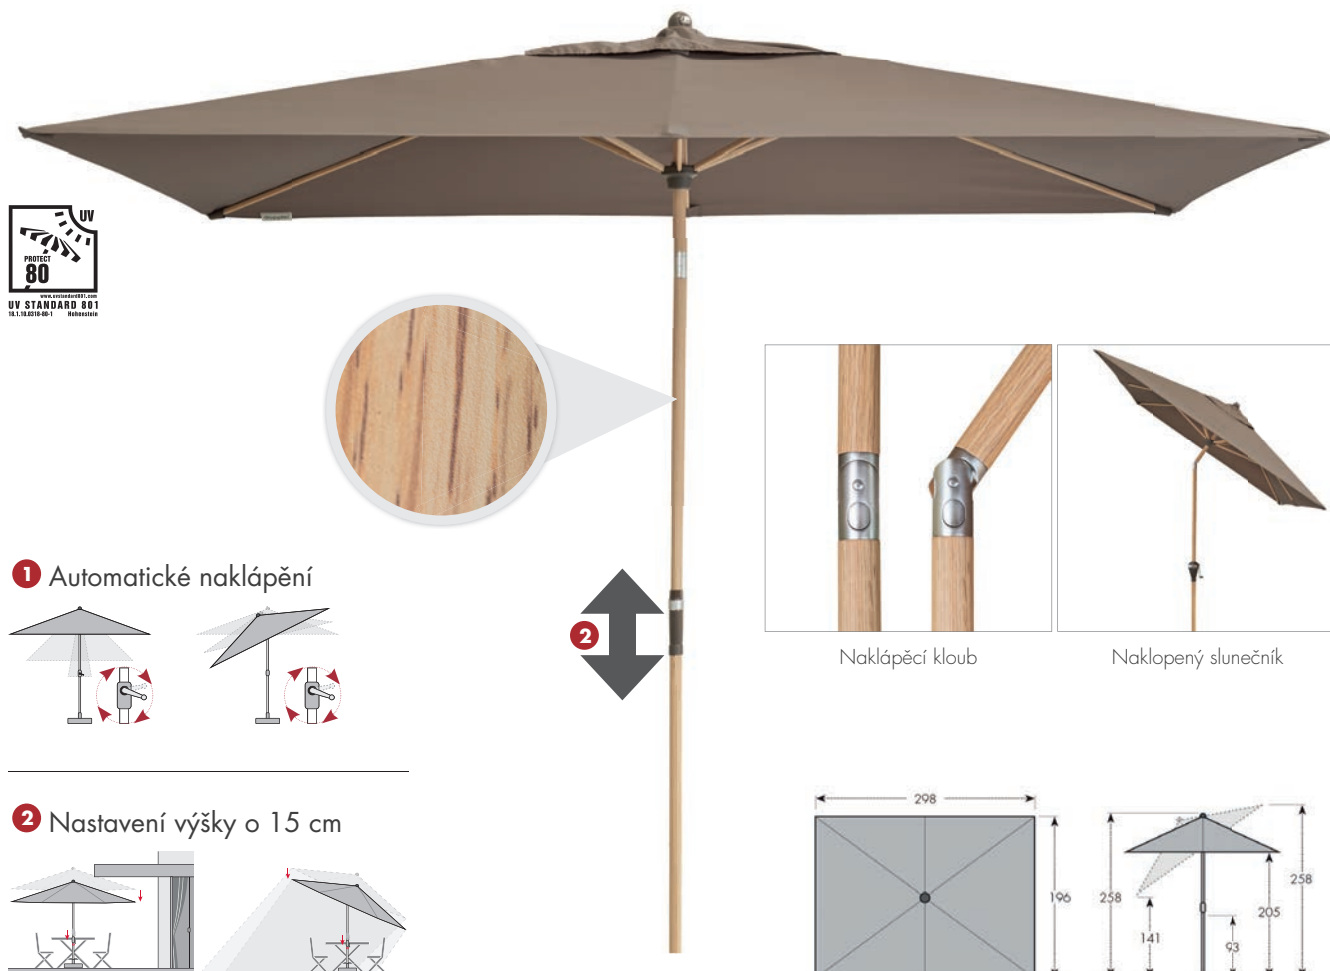

ŽULOVÝ STOJAN TROLLEY
70 KG
ART. Č.: 85897AXT

OCHRANNÝ OBAL
350
ART. Č.: 85399WPO

ALU WOOD 200 × 300

FUNKCE AUTOMATICKÉHO NAKLÁPĚNÍ

ULTRA UV OCHRANA

Díky nadčasovému vzhledu v imitaci jasanového dřeva se slunečník hodí téměř na každý balkón, terasu nebo zahradu. Slunečník nabízí uživatelsky přívětivý provoz, obsluha pomocí klíčky. Funkce automatického naklápění umožňuje automatické naklopení střechy otáčením klíčky. Slunečník má možnost výškového nastavení o 15 cm. Konstrukce slunečníku je vyrobena z vysoce kvalitního hliníku a vřpěry z oceli, což umožňuje dlouhou životnost. Potah má dobrou ochranu proti UV záření 80 SPF. Díky ventilačnímu otvoru ve střechě se pod slunečníkem nekumuluje horký letní vzduch.