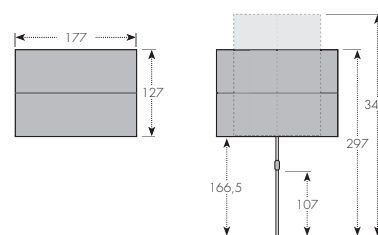

na balkóně volně stojící

Naklonená clona

ART. Č.	VELIKOST	Ø TYČE	NÁZEV	VÁHA BALENÍ	VELIKOST BALENÍ
495903+ barva	ca. 180 x 130 cm	22/25 mm	ACTIVE BALK. CLONA 180 x 130	ca. 6,0 kg	ca. 1800 x 280 x 110 mm