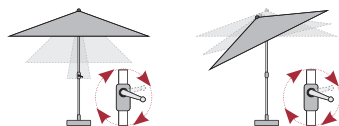

1 Funkce automatického naklápění