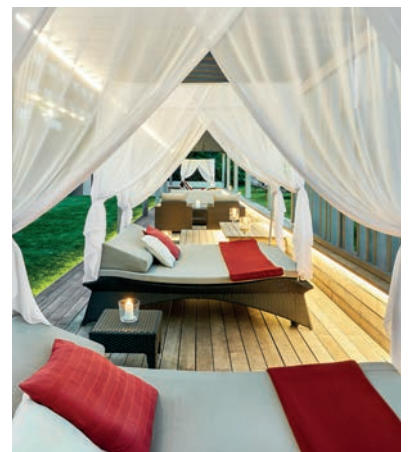

š	h	v
180/240 cm	90 cm	75 cm

doppler
LÉTO
2022

doppler
INDIVIDUAL
GASTRO 2021

doppler
INDIVIDUAL
UMBRELLA 2021

doppler
DEŠTNÍKY
2021 | 2022

doppler
SONDERANFERTIGUNG
2021

www.doppler.cz

Podniková prodejna