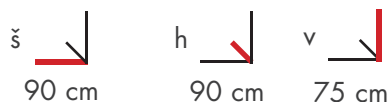

STŮL EXPERT WOOD ANTRACIT

- Pevná hliníková konstrukce
- Hliníková deska stolu s motivem dřeva
- Bezúdržbový
- Odolný povětrnostním vlivům

ART. Č.	NÁZEV
266EG131820	STŮL EXPERT WOOD ANTRACIT 90 x 90 x 75 cm

STŮL EXPERT WOOD ANTRACIT

- Pevná hliníková konstrukce
- Hliníková deska stolu s motivem dřeva
- Jednoduchý rozkládací systém pomocí zabudované desky
- Bezúdržbový
- Odolný povětrnostním vlivům