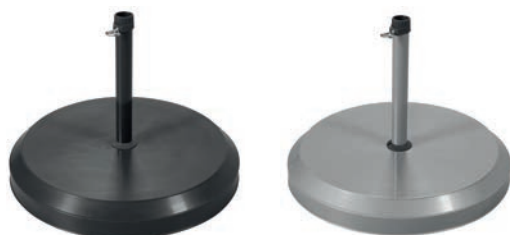

BETONOVÝ STOJAN

20 KG

ART. Č.	BARVA	KG	Ø × V (CM)	Ø TYČE (MM)	Ø SLUNEČNÍKU
85899NA	ANTRCIT	20	44 × 6	19 – 25	do 180 cm
85899NS	STŘÍBRNÝ	20	44 × 6	19 – 25	do 180 cm