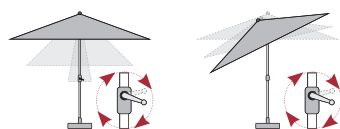

ALU WOOD 210x140

FUNKCE AUTOMATICKÉHO NAKLÁPĚNÍ

ULTRA UV OCHRANA

Konstrukce slunečnicku je vyrobena z vysoce kvalitního hliníku a vzpěry z oceli, což umožňuje dlouhou životnost. Konstrukce je opatřena práškovým nástřikem v imitaci jasanového dřeva a je vybavena klikou pro snadné otevírání a zavírání. Komfortní funkce automatického naklápění umožňuje automatické naklopení střechy pouhým otočením kliky. Slunečnick má možnost výškového nastavení o 15 cm. Potah má dobrou ochranu proti UV záření 80 SPF. Slunečnick má hliníkovou konstrukci s práškovým nástřikem v imitaci jasanového dřeva. Je vybaven klikou, která umožňuje pohodlné otevírání a zavírání. Potah je vyroben ze 100% polyesterové tkaniny se stálobarevností 5+ a UV ochranou 80 SPF.

novinka

1 Automatické naklápění

2 Nastavení výšky o 15 cm

ART. Č.	VELIKOST	Ø TYČE	NÁZEV	VÁHA BALENÍ	VELEIKOST BALENÍ
457317 + barva	ca. 210 x 140 cm/6-díl.	35/38 mm	ALU WOOD 210 x 140	ca. 5,1 kg	ca. 135 x 135 x 1540 mm

*v kombinaci s balkónovou svorkou

BAREVNÉ VARIANTY

DOPORUČENÉ PŘÍSLUŠENSTVÍ

ALU WOOD TROLLEY
50 KG
ART. Č.: 85897AWGT

VARIO - BALKÓN. SVORKA
ART. Č.: 85799VAXL

OCHRANNÝ OBAL
250
ART. Č.: 85399GPO