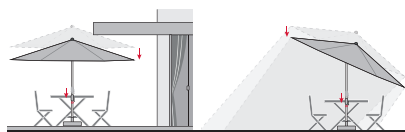

2 Nastavení výšky o 15 cm

Naklápěcí kloub

Naklopený slunečník