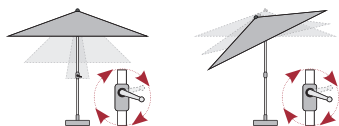

1 Funkce automatického naklopení