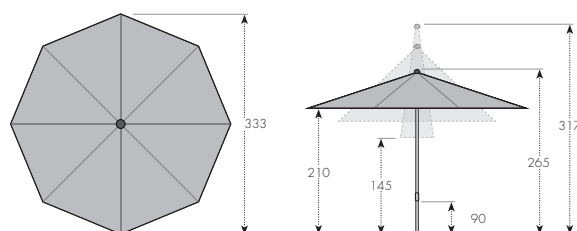

Teleskopický systém

ART. Č.	VELIKOST	Ø TYČE	NÁZEV	VÁHA BALENÍ	VELEIKOST BALENÍ
453568 + barva	ca. 340 cm/8-díl.	40 mm	ACTIVE TELE 340	ca. 9,9 kg	ca. 190 x 190 x 1920 mm

BAREVNÉ VARIANTY

DOPORUČENÉ PŘÍSLUŠENSTVÍ

ŽULOVÝ STOJAN TROLLEY
70 KG
ART. Č.: 85897AXT

REDUKCE
ART. Č.: 85897RR

OCHRANNÝ OBAL
350
ART. Č.: 85399WPO