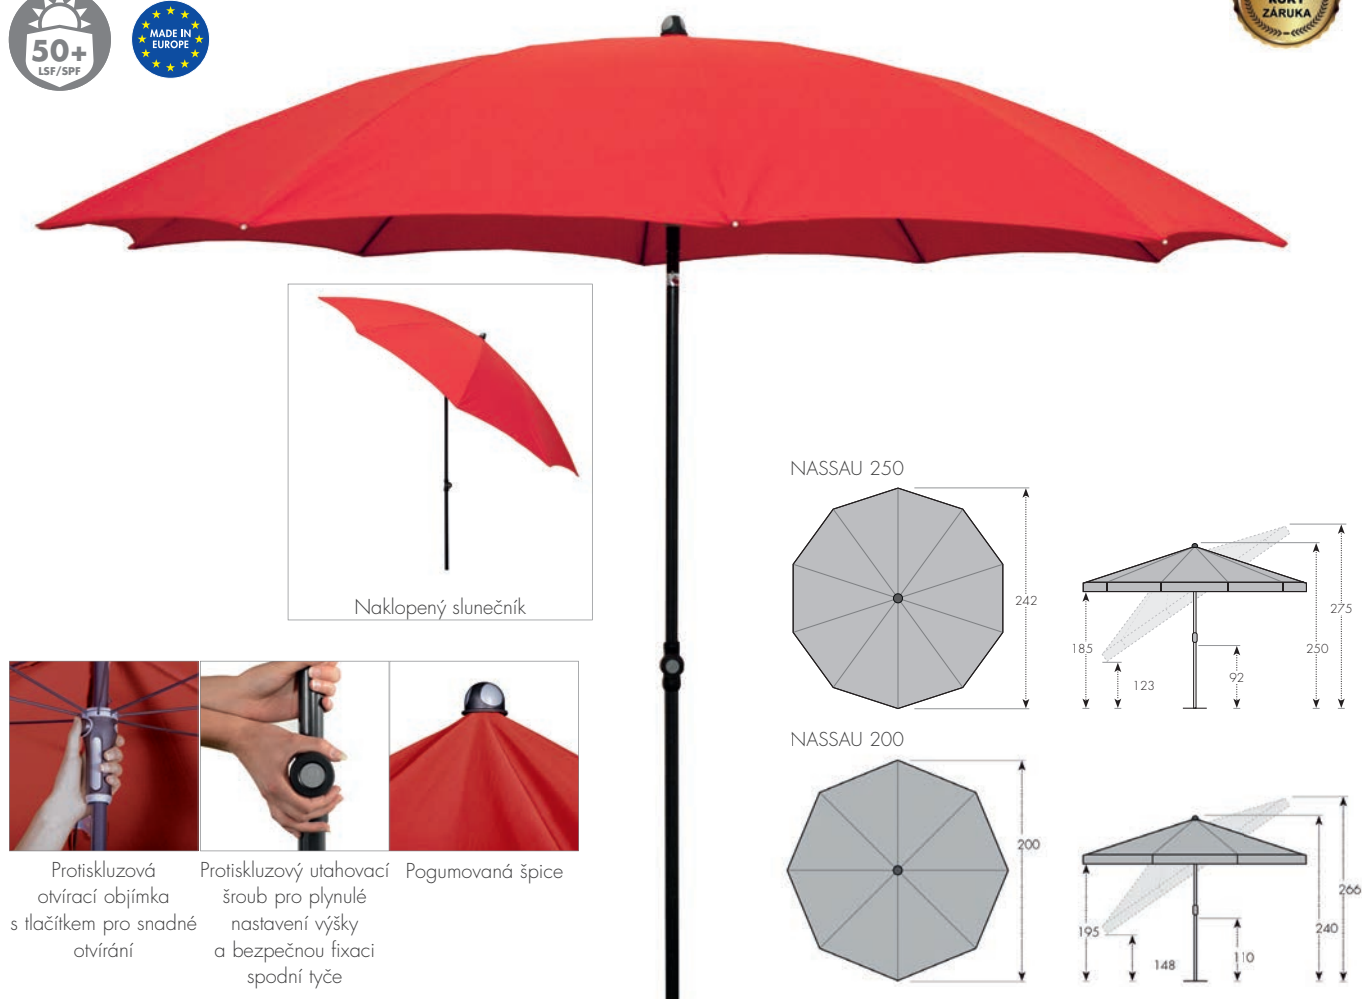

NASSAU 200 | 250

NAKLÁPĚCÍ SLUNEČNÍK

Uživatelsky velice příjemný slunečník má stabilní ocelovou konstrukci v antracitové barvě s epoxidovou povrchovou úpravou. Naklápěcí kloub umožňuje naklápění střechy a tím je zajištěno optimální zastínění. Slunečník je výškově nastavitelný. Potah je vyroben z kvalitní polyesterové tkaniny s dobrou UV ochranou 50+ SPF. Je možné vybírat z široké škály barevných odstínů.

Protiskluzová otvácí objímka s tlačítkem pro snadné otvírání
Protiskluzový utahovací šroub pro plynulé nastavení výšky a bezpečnou fixaci spodní tyče
Pogumovaná špička

ART. Č.	VELIKOST	Ø TYČE	NÁZEV	VÁHA BALENÍ	VELIKOST BALENÍ
61692E + barva	ca. 200 cm/8-díl.	22/25 mm	NASSAU 200	ca. 3,3 kg	ca. 180 x 120 x 1380 mm
61892E + barva	ca. 250 cm/10-díl.	27/30 mm	NASSAU 250	ca. 3,9 kg	ca. 180 x 150 x 1650 mm