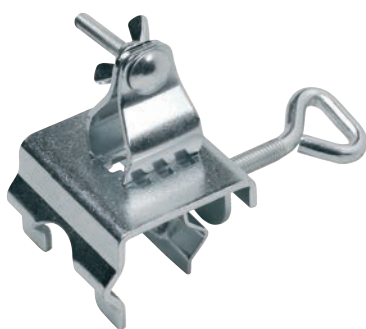

KEMPINKOVÁ SVORKA

UNIVERZÁLNÍ

ART. Č.	Ø TYČE (MM)
85199	22 - 32

OCHRANNÝ OBAL EXPERT

PRO STŘEDOVÉ SLUNEČNÍKY
250 – 400 x 400

EXPERT
Ochranné obaly vyrobené z vysoce kvalitní polyesterové tkaniny.
Atraktivně zabaleno v přenosné tašce.

ART. Č.	Ø SLUNEČNÍKU (CM)	BARVA
85399EXM250	do 250 cm bez tyčky, bez zipu	ŠEDÁ
85399EXM300	do 300 cm s tyčkou, se zipem	ŠEDÁ
85399EXM350	do 350 cm s tyčkou, se zipem	ŠEDÁ
85399EXMXL	až 400 x 400, pro Telestar Alu Expert, se zipem a tyč	ŠEDÁ