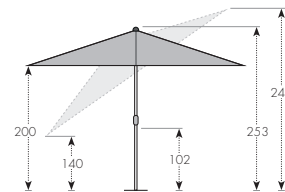

na balkóně volně stojící

novinka

Nastavení výšky o 15 cm

Nakloněný slunečník

ART. Č.	VELIKOST	Ø TYČE	NÁZEV	VÁHA BALENÍ	VELEIKOST BALENÍ
452582 + barva	ca. 210 × 210 cm/8-díl.	38 mm	BASIC PUSH UP 210 × 210	ca. 5,4 kg	ca. 145 × 145 × 1420 mm