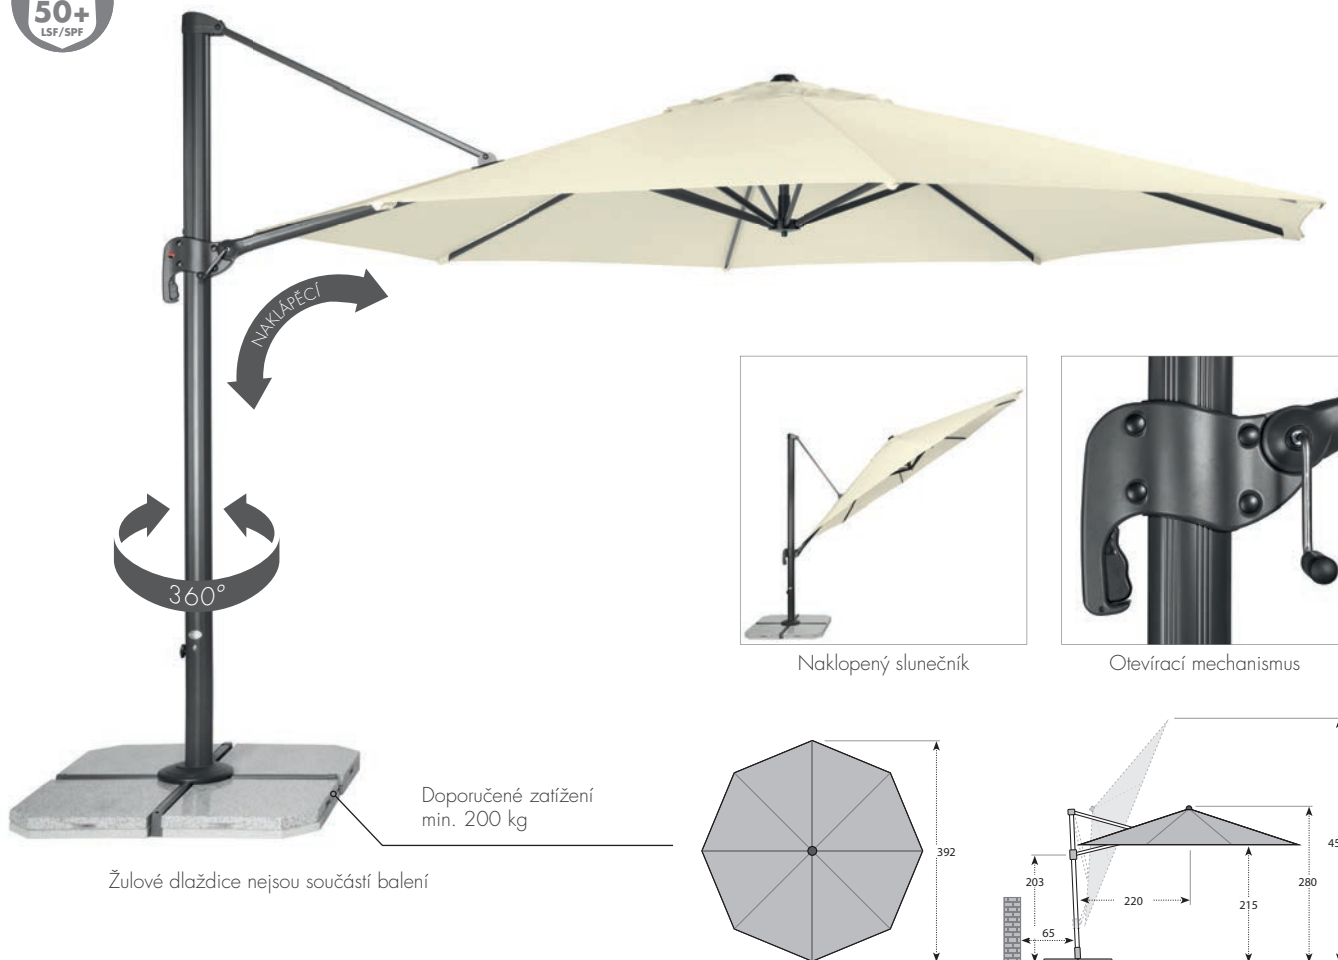

BAREVNÉ VARIANTY

DOPORUČENÉ PŘÍSLUŠENSTVÍ

ŽULOVÝ STOJAN TROLLEY
70 KG
ART. Č.: 85897AXT

OCHRANNÝ OBAL
350
ART. Č.: 85399WPO

RAVENNA 400

VÝKYVNÝ HLINÍKOVÝ SLUNEČNÍK

Slunečník s robustní hliníkovou konstrukcí má elegantní a komfortní mechanismus pro snadnější manipulaci. Slunečník je otočný o 360° a dá se naklápět podél hlavní tyče, tím je možné nastavit zastínění dle potřeby. Potah je vyroben z polyesterové tkaniny a je vodoodpudivý, má velmi dobrou UV ochranu 50+ SPF.

ART. Č.: 85999BRUN

OCHRANNÝ OBAL 400

ART. Č.: 85399RAV400

ZÁTĚŽOVÁ ŽULOVÁ DLAŽDICE 25 KG

ART. Č.: 85599DPE25

RAVENNA SMART 300

VÝKYVNÝ HLINÍKOVÝ SLUNEČNÍK

Slunečník Ravenna Smart 300 cm má stabilní hliníkovou konstrukci, která je vybavena klikovým mechanismem pro snadné ovládání. Slunečník je otočný o 360°, je možné ho naklápět v šesti pozicích. Potah slunečníku je vyroben z polyesterové tkaniny, je vodo-odpudivý a má dobrou UV ochranu 50+ SPF.