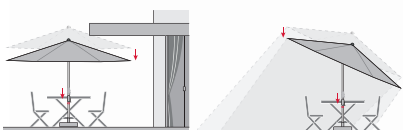

Nakloněný slunečník