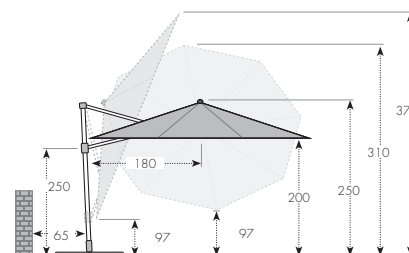

Nakloněný slunečník

Žulové dlaždice nejsou součástí balení

ART. Č.	VELIKOST	Ø TYČE	NÁZEV	VÁHA BALENÍ	VELEIKOST BALENÍ
436528 + barva	ca. 330 cm/8-díl.	65/50 mm	RAVENNA 330 VÝKYVNÝ AX	ca. 22,5 kg	ca. 370 x 155 x 2580 mm