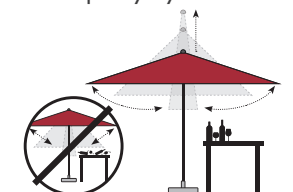

Jednoduchá obsluha

VČETNĚ
OCHRANNÉHO
OBALU

Dodací lhůta 6 - 8 týdnů