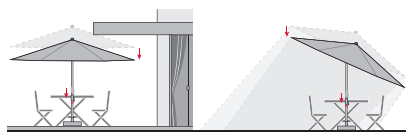

2 Nastavení výšky o 15 cm

Naklopený slunečník