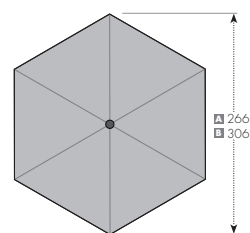

*50 kg/280 a 70 kg /320

1 Funkce automatického naklonění

2 Nastavení výšky o 30 cm

Nakloněný slunečník

ART. Č.	VELIKOST	Ø TYČE	NÁZEV	VE	VÁHA BALENÍ	VELIKOST BALENÍ
428441+ barva	A ca. 280 cm/6-díl.	38/35 mm	EXPERT 280 S AUTOMAT. NAKLÁPĚNÍM	1	ca. 7,4 kg	ca. 150 x 150 x 1970 mm
434441+ barva	B ca. 320 cm/6-díl.	38/35 mm	EXPERT 320 S AUTOMAT. NAKLÁPĚNÍM	1	ca. 7,8 kg	ca. 150 x 150 x 1970 mm