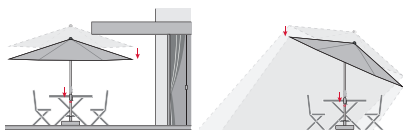

2 Nastavení výšky o 30 cm

ART. Č.	VELIKOST	Ø TYČE	NÁZEV	VE	VÁHA BALENÍ	VELIKOST BALENÍ
461441+ barva	ca. 300 × 200 cm/6-díl.	38/35 mm	EXPERT 300 × 200 S AUTOMAT. NAKLÁPĚNÍM	1	ca. 8,3 kg	ca. 150 × 150 × 2050 mm