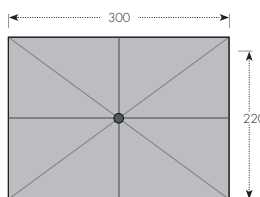

Oboustranně naklápěcí

Otevřený slunečník

ART. Č.	VELIKOST	Ø TYČE	NÁZEV	VÁHA BALENÍ	VELEIKOST BALENÍ
451268 + barva	ca. 220 × 300 cm/8-díl.	78/50 mm	ALU WOOD 220 × 300 VÝKYVNÝ AX ULTRA	ca. 23,8 kg	ca. 400 × 190 × 2580 mm