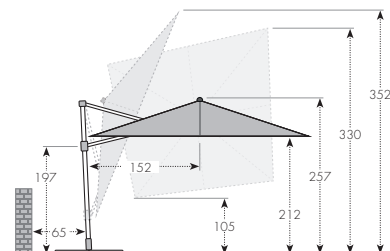

OBOUSTRANĚ NAKLÁPĚCÍ

360°

Slunečník ve složeném stavu

Nakloněný slunečník

Žulové dlaždice nejsou součástí balení

ART. Č.	VELIKOST	Ø TYČE	NÁZEV	VÁHA BALENÍ	VELIKOST BALENÍ
483528 + barva	ca. 275 × 275 cm/8-díl.	65/50 mm	RAVENNA 275 × 275 VÝKYVNÝ AX	ca. 23,5 kg	ca. 350 × 150 × 2490 mm