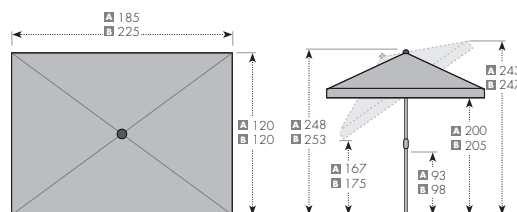

185 x 120 225 x 120
260 x 150 230 x 190

Naklopený slunečník

Art. č.: 484543+barva

SUNLINE WP 230 x 190 (bez volánu)

SUNLINE WP 185 x 120 | 225 x 120 | 260 x 150

ART. Č.	VELIKOST	Ø TYČE	NÁZEV	VÁHA BALENÍ	VELIKOST BALENÍ	
454574 + barva	A	ca. 185 x 120 cm/4-díl.	27/30 mm	SUNLINE WP 185 x 120	ca. 3,7 kg	ca. 90 x 210 x 1600 mm
462574 + barva	B	ca. 225 x 120 cm/4-díl.	27/30 mm	SUNLINE WP 225 x 120	ca. 4,0 kg	ca. 60 x 180 x 1560 mm
464543 + barva	C	ca. 260 x 150 cm/4-díl.	27/30 mm	SUNLINE WP 260 x 150	ca. 4,7 kg	ca. 110 x 110 x 1810 mm
*484543 + barva		ca. 230 x 190 cm/4-díl.	27/30 mm	SUNLINE WP 230 x 190	ca. 4,6 kg	ca. 110 x 110 x 1810 mm