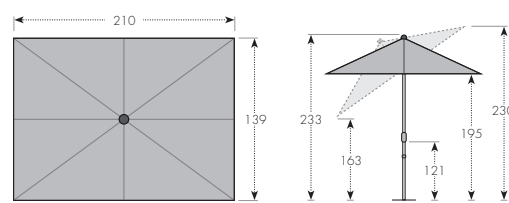

novinka

1 Automatické naklápění

2 Nastavení výšky o 15 cm

Naklopený slunečnick

ART. Č.	VELIKOST	Ø TYČE	NÁZEV	VÁHA BALENÍ	VELEIKOST BALENÍ
457317 + barva	ca. 210 x 140 cm/6-díl.	35/38 mm	ALU WOOD 210 x 140	ca. 5,1 kg	ca. 135 x 135 x 1540 mm