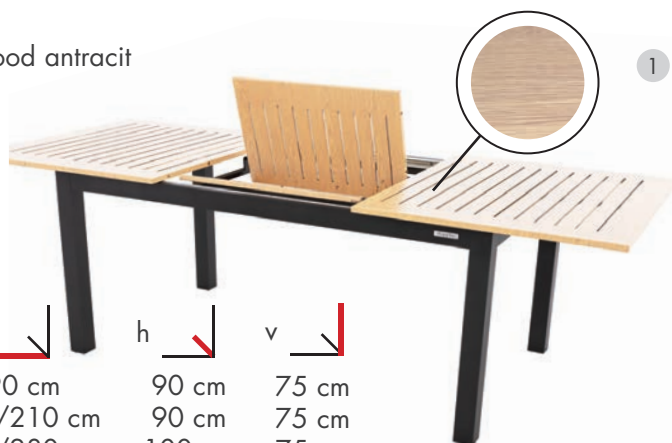

1

š	h	v
90 cm	90 cm	75 cm
150/210 cm	90 cm	75 cm
220/280 cm	100 cm	75 cm