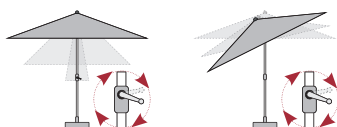

ART. Č.	VELIKOST	Ø TYČE	NÁZEV	VÁHA BALENÍ	VELEIKOST BALENÍ
461437 + barva	ca. 200 x 300 cm/6-díl.	35/38 mm	ACTIVE S AUT. NAKL. 200 x 300	ca. 6,8 kg	ca. 150 x 150 x 1920 mm