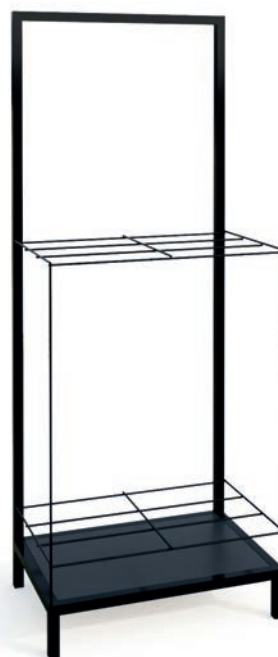

STOJAN PRO BALKÓNOVÉ CLONY / WINDPROFI

ART. Č.	VELIKOST (CM)
86199BALKBL	ca 60 x 40 x 150 cm (prázdný) ca 60 x 40 x 190 (plný) pro 12 kusů BALKÓN. CLON nebo 18 kusů WINDPROFI