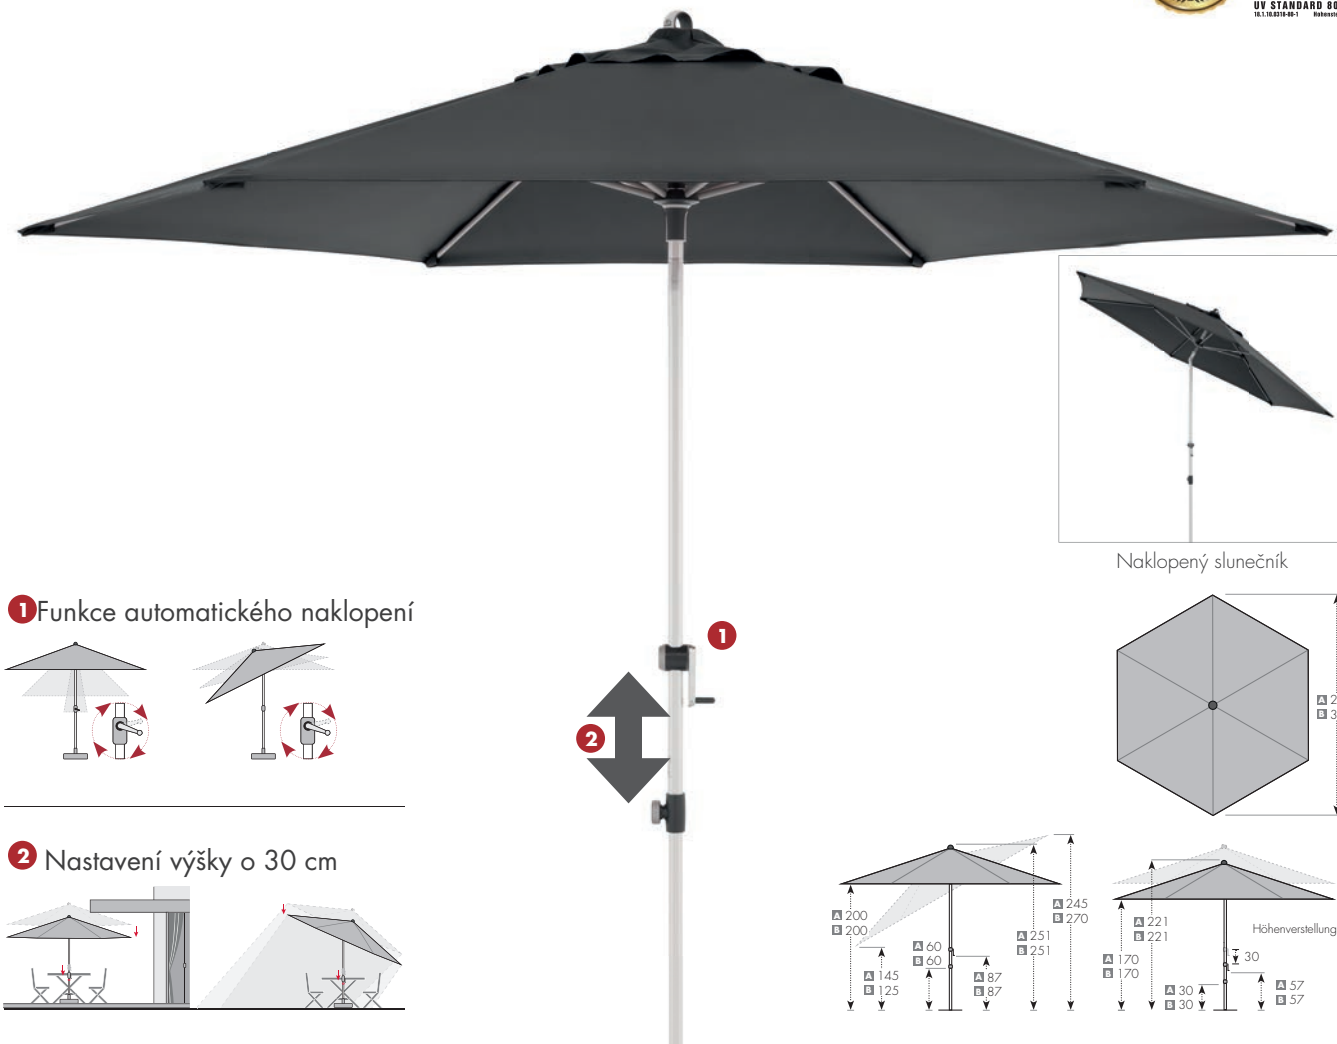

1 Funkce automatického naklonění

2 Nastavení výšky o 30 cm