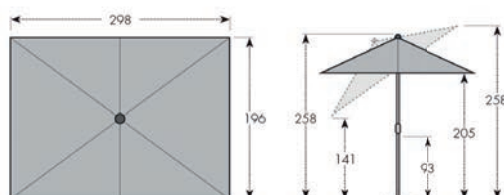

1 Automatické naklápění

2 Nastavení výšky o 15 cm

Naklápěcí kloub

Naklopený slunečník

ART. Č.	VELIKOST	Ø TYČE	NÁZEV	VÁHA BALENÍ	VELEIKOST BALENÍ
461317 + barva	ca. 200 x 300 cm/6-díl.	35/38 mm	ALU WOOD 200 x 300	ca. 6,4 kg	ca. 150 x 150 x 1840 mm