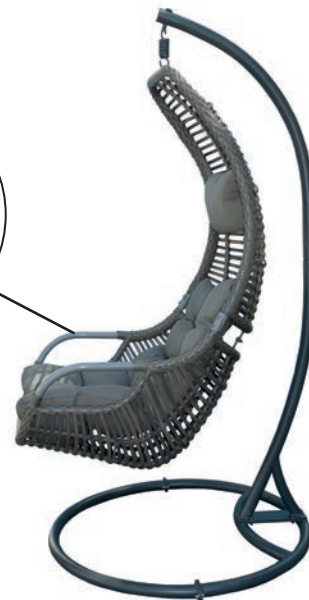

Stylové & Relaxace

ARUBA

Stylová houpačka Aruba obohatí Vaši zahradu o zajímavý netradiční prvek. Má stabilní ocelovou konstrukci s povrchovou úpravou, která prodlužuje její životnost. Výplet koše je z kvalitního ratanu v žíhaně šedo-hnědé barvě. Poklidné posezení Vám zpestří i nadýchané polštáře z kvalitního vodoodpudivého polyesteru o síle ca 10 cm.

Použití materiálu dobře odolávají povětrnostním vlivům a jsou nenáročná na údržbu.

Závěsná houpačka Aruba

• Produktové číslo: 266AR251620

• Nosnost 120 kg

rozměry
celkové:
koše:

š
107 cm
77 cm

h
109 cm
89 cm

v
193 cm
138 cm