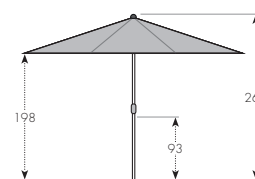

ART. Č.	VELIKOST	Ø TYČE	NÁZEV	VÁHA BALENÍ	VELEIKOST BALENÍ
438316 + barva	ca. 350 cm/8-díl.	48 mm	ALU WOOD 350	ca. 10,4 kg	ca. 170 x 170 x 1900 mm