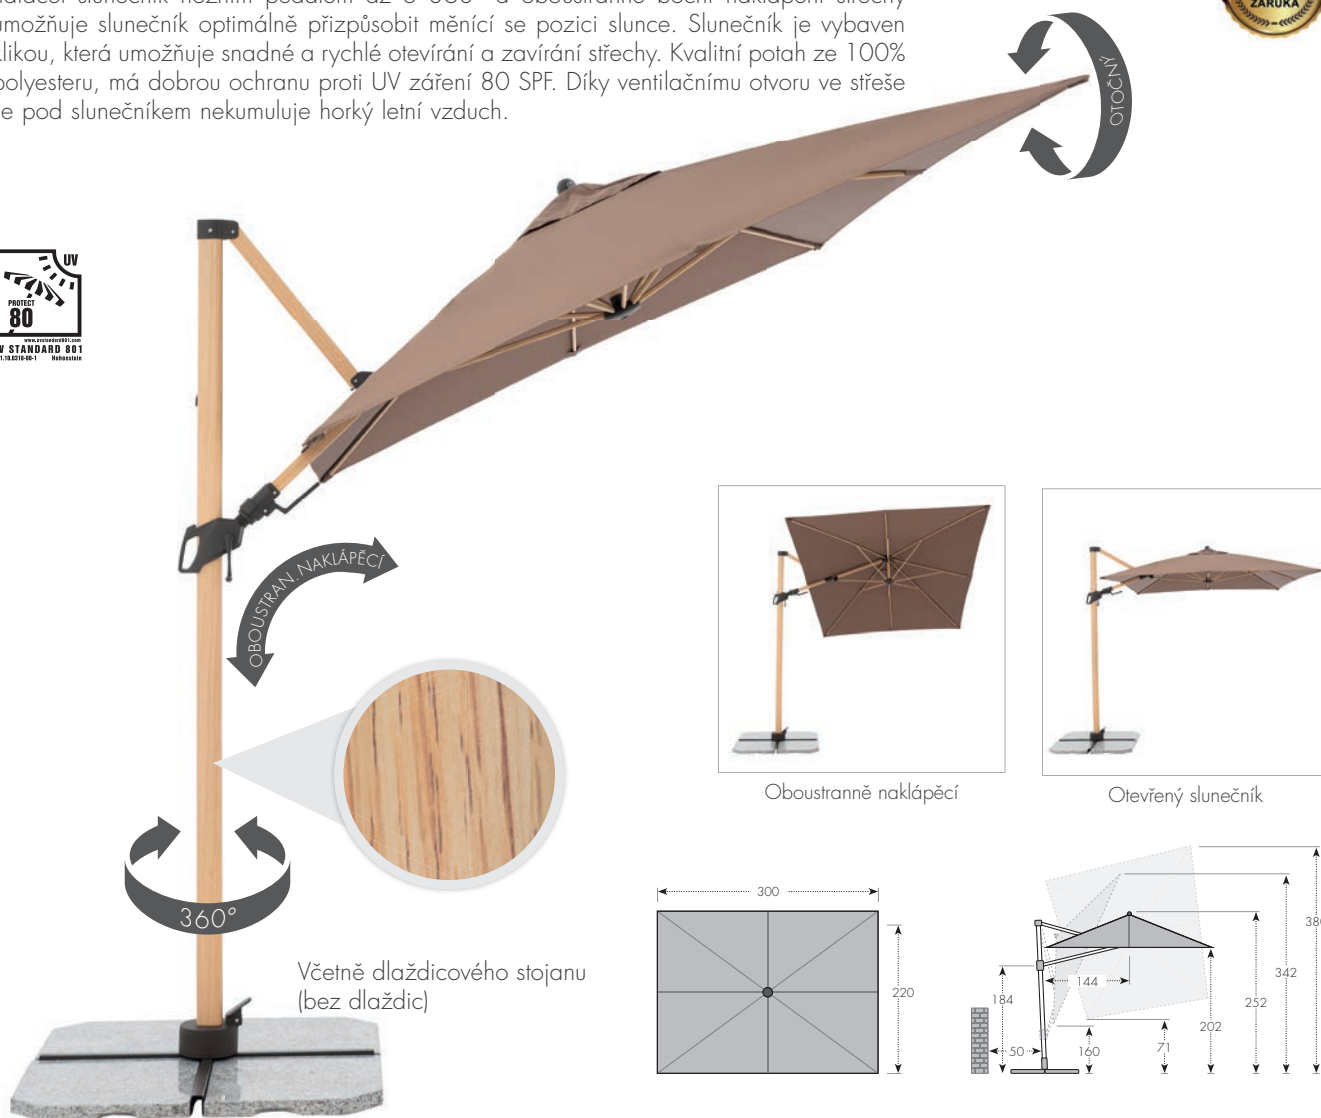

ALU WOOD AX 220 × 300

SLUNEČNÍK S BOČNÍ NOHOU

ULTRA UV OCHRANA

Konstrukce slunečníku je vyrobená z kvalitního hliníku a je opatřena práškovým nástřikem ve vzhledu jasanového dřeva. Spojuje tak odolnost, lehkost a stabilitu hliníkových slunečníků s nadčasovým dřevěným designem. Jednoduchý mechanismus s možností natáčet slunečník nožním pedálem až o 360° a oboustranné boční naklápění střechy umožňuje slunečník optimálně přizpůsobit měnící se pozici slunce. Slunečník je vybaven klikou, která umožňuje snadné a rychlé otevírání a zavírání střechy. Kvalitní potah ze 100% polyesteru, má dobrou ochranu proti UV záření 80 SPF. Díky ventilačnímu otvoru ve střechě se pod slunečníkem nekumuluje horký letní vzduch.

Oboustranně naklápěcí