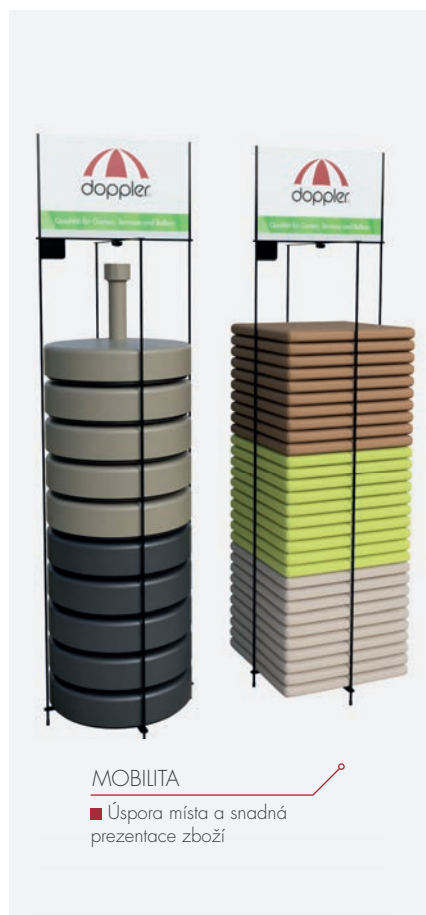

KOVOVÝ STOJAN

UNIVERZÁLNÍ

Univerzální prodejní stojan je určen pro sedáky a plnitelné stojany.

MOBILITA

■ Úspora místa a snadná prezentace zboží

OTOČNÝ STOJAN

PRO PŘÍSLUŠENSTVÍ

KE SLUNEČNÍKŮM

Pojízdný otočný stojan nabízí dostatek prostoru pro různé doplňky ke slunečníkům.