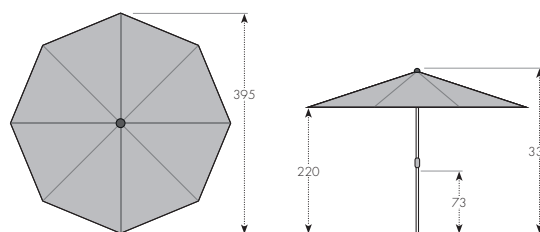

Teleskopický systém

Jednoduchá obsluha

VČETNĚ
OCHRANNÉHO
OBALU

Dodací lhůta 6 - 8 týdnů

ART. Č.	VELIKOST	Ø TYČE	NÁZEV	VE	VÁHA BALENÍ	VELIKOST BALENÍ
62991TEMWOV + barva	ca. 400 cm/8-díl.	50 mm	ALU EXPERT 400 TELESKOP	1	ca. 20,1 kg	ca. 280 x 250 x 3400 mm