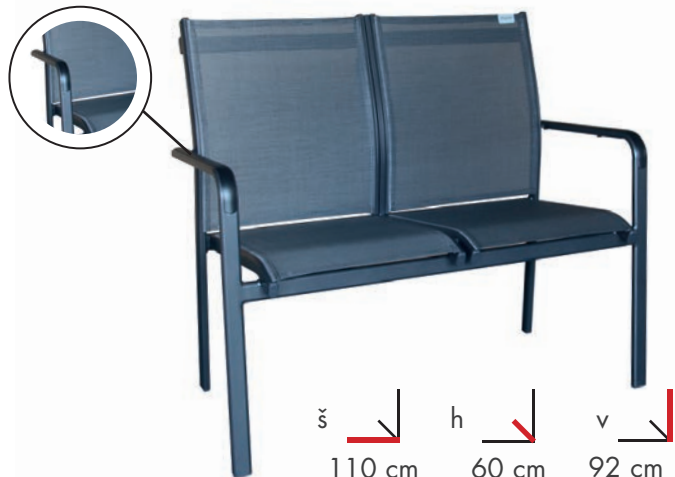

š 110 cm   h 60 cm   v 92 cm

ART. Č.	NÁZEV
266EP221019	EXPERT PLUS - HLINÍKOVÁ ZAHRADNÍ LAVICE ČERNOSTŘÍBRNÁ

STŮL EXPERT ANTRACIT

- Pevná hliníková konstrukce
- Hliníková deska stolu s práškovým nástřikem
- Jednoduchý rozkládací systém pomocí zabudované desky
- Pro 6–8 osob
- Bezúdržbový
- Odolný povětrnostním vlivům