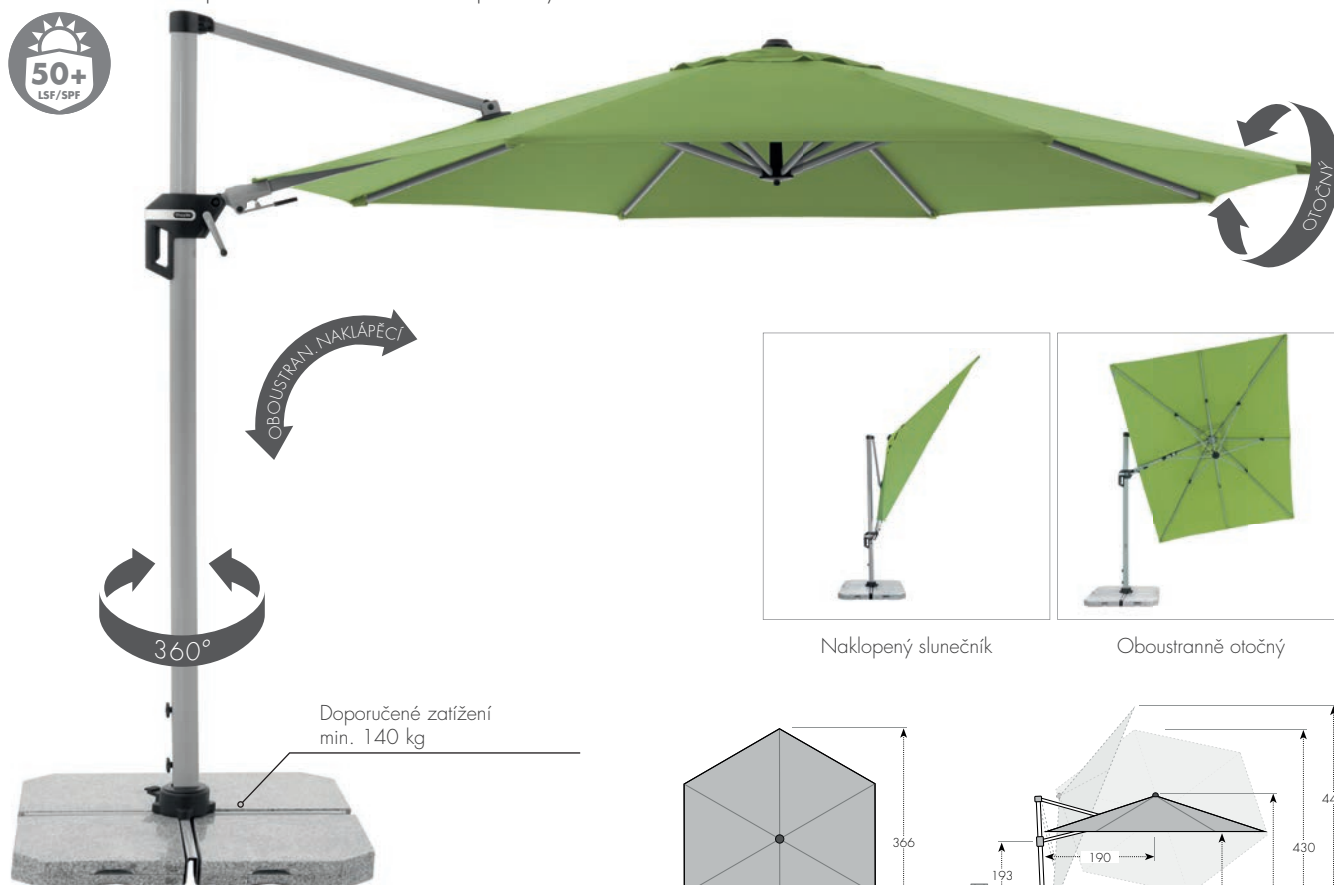

BAREVNÉ VARIANTY

DOPORUČENÉ PŘÍSLUŠENSTVÍ

STOJAN S KOLEČKY ŽULOVÝ
140 KG
ART. Č.: 85897GPZ

ADAPTÉROVÁ DESKA
Ø 180 MM
ART. Č.: 85999A12_16

ZÁTĚŽOVÁ ŽULOVÁ DLAŽDICE
25 KG
ART. Č.: 85599DPE25

ACTIVE SLUNEČNÍK VÝKYVNÝ 370

MODERNÍ A FUNKČNÍ SLUNEČNÍK

Vysoce kvalitní slunečník Active s boční nohou je s průměrem střechy 370 cm a gigantickou střechou (více než 10m²) obzvláště vhodný pro zastínění zahradního posezení a zahradního nábytku. Je velmi stabilní díky pevné, masivní hliníkové konstrukci. Kromě toho se slunečník dá jednoduše přizpůsobit pohybu slunce během dne, dá se otočit o 360°, bočně naklopit pod žádaným úhlem na obě strany. Potah je vyroben z polyesterové tkaniny odpuzující vodu s dobrou UV ochranou 50+ SPF. Díky vzduchovému ventilu ve střechě se pod slunečníkem nekumuluje horký letní vzduch.