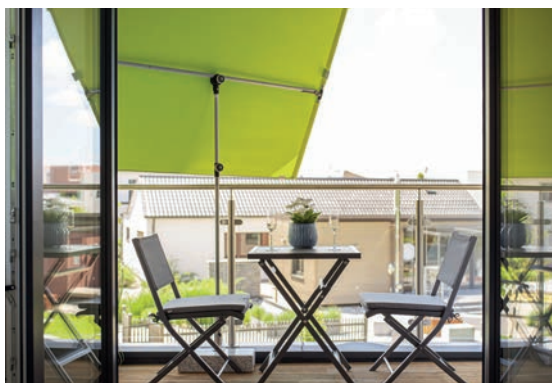

ACTIVE BALKONOVÁ CLONA 180 x 130

IDEÁLNÍ NA BALKÓN A TERASU

Balkónová clona je speciálně určená pro balkóny a je přizpůsobitelná pohybu slunce. Je multifunkční, protože ji lze otáčet o 360°, nastavit výšku nebo naklonit / posunout na stranu. Díky mnoha funkcím je balkónová clona vhodná nejen pro balkóny, ale také pro zahradu a terasu. Potah clony je vyroben z polyesterové tkaniny, která má dobrou UV ochranou 50+ SPF. Další výhodou je, že potah je snímatelný a je ho možno práť v ruce.

na balkóně volně stojící

ART. Č.	VELIKOST	Ø TYČE	NÁZEV	VÁHA BALENÍ	VELIKOST BALENÍ
495903+ barva	ca. 180 x 130 cm	22/25 mm	ACTIVE BALK. CLONA 180 x 130	ca. 6,0 kg	ca. 1800 x 280 x 110 mm

*v kombinaci s balkónovou svorkou

BAREVNÉ VARIANTY

820

836

840

DOPORUČENÉ PŘÍSLUŠENSTVÍ

**ŽULOVÝ BALKÓN-
VÝ STOJAN**

25 KG S KOLEČKY

ART. Č.: 85897KBNRO

**ŽULOVÝ STOJAN
TROLLEY 40 KG**

ART. Č.: 85897AMT

**FIX VARIO -
BALKÓN. SVORKA**

ART. Č.: 85799VA