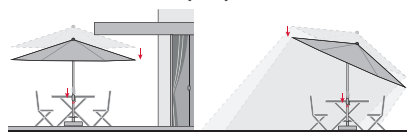

2 Nastavení výšky o 15 cm

Naklopený slunečnick