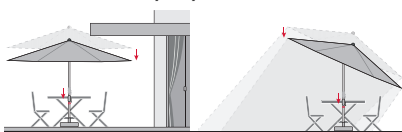

Nakloněný slunečník