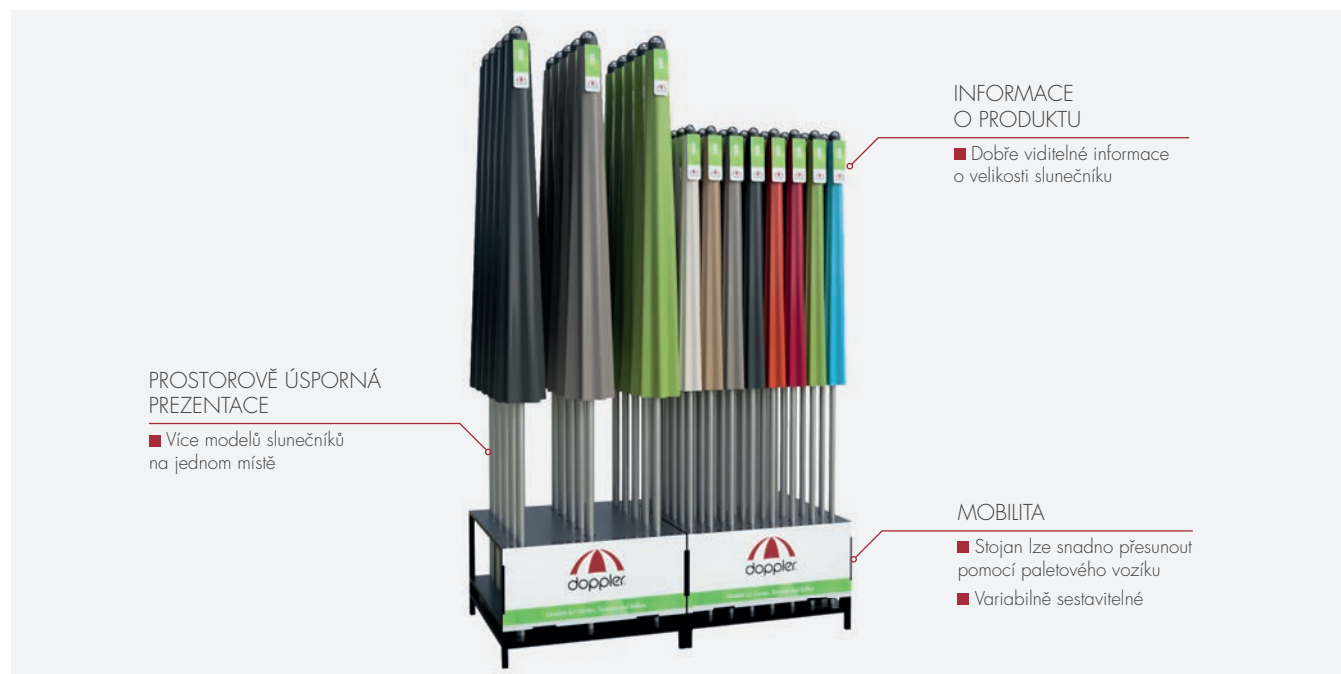

PREZentační STOJAN NA SLUNEČNÍKY CHEESE RACK

PROSTOROVĚ ÚSPORNÁ PREZENTACE SLUNEČNÍKŮ SE STŘEDOVOU NOHOU

Prostorově úsporná prezentace slunečníků nabízí možnost představit více druhů slunečníků v různých barvách. Zákazník se tak může sám přesvědčit o kvalitě jednotlivých modelů.

PROSTOROVĚ ÚSPORNÁ PREZENTACE

- Více modelů slunečníků na jednom místě

INFORMACE O PRODUKTU

- Dobře viditelné informace o velikosti slunečniku

MOBILITA

- Stojan lze snadno přesunout pomocí paletového vozíku
- Variabilně sestavitelné