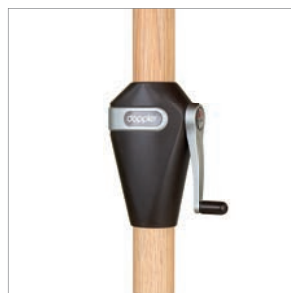

ALU WOOD 350

ULTRA UV OCHRANA

SKVĚLÝ VZHLED DŘEVA Z HLINÍKU

Slunečník má hliníkovou konstrukci s práškovým nástřikem v imitaci jasanového dřeva. Je vybaven klíčkou, která umožňuje pohodlné otevírání a zavírání. Potah je vyroben ze 100% polyesterové tkaniny se stálobarevností 5+ a UV ochranou 80 SPF.

Klíčka

ART. Č.	VELIKOST	Ø TYČE	NÁZEV	VÁHA BALENÍ	VELEIKOST BALENÍ
438316 + barva	ca. 350 cm/8-díl.	48 mm	ALU WOOD 350	ca. 10,4 kg	ca. 170 x 170 x 1900 mm

BAREVNÉ VARIANTY

820

846

840

DOPORUČENÉ PŘÍSLUŠENSTVÍ

ŽULOVÝ STOJAN TROLLEY
70 KG
ART. Č.: 85897AXT

OCHRANNÝ OBAL
350
ART. Č.: 85399WPO