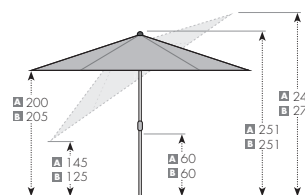

ART. Č.	VELIKOST	Ø TYČE	NÁZEV	VÁHA BALENÍ	VELEIKOST BALENÍ
428437 + barva	ca. 280 cm/6-díl.	35/38 mm	A ACTIVE S AUT. NAKL. 280	ca. 6,1 kg	ca. 140 x 140 x 1670 mm
434437 + barva	ca. 320 cm/6-díl.	35/38 mm	B ACTIVE S AUT. NAKL. 320	ca. 6,8 kg	ca. 155 x 140 x 1723 mm