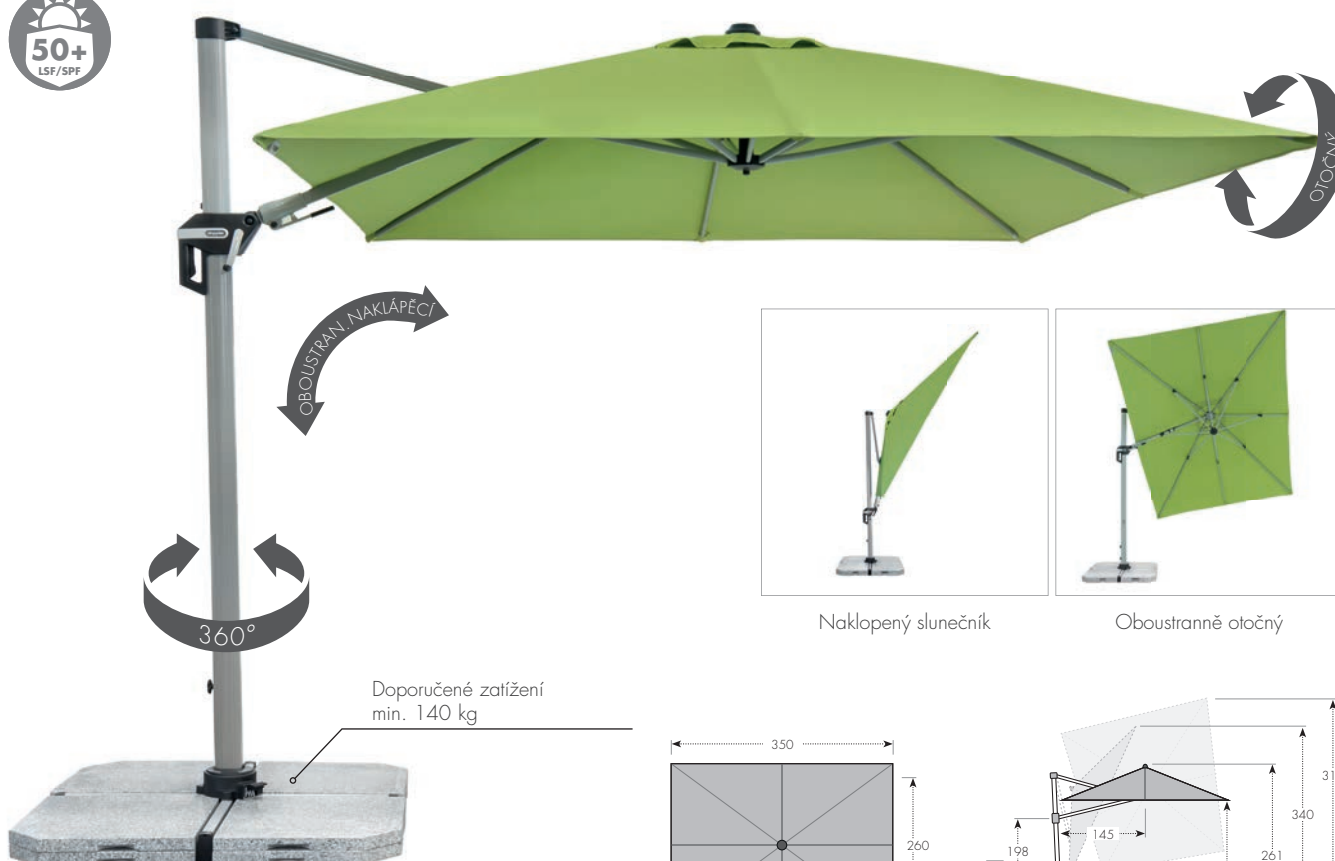

OCHRANNÝ OBAL
400
ART. Č.: 85399RPO

ACTIVE VÝKYVNÝ 350 × 260

MULTIFUNKČNÍ VÝKYVNÝ SLUNEČNÍK

Slunečník má masivní hliníkovou konstrukci a jednoduché klíčkové ovládání. Obdélníkový tvar střechy je obzvláště vhodný pro zastínění zahradního nábytku. Kromě toho se slunečník dá přizpůsobit pohybu slunce během dne, protože se otáčí o 360°, naklápí se axiálně na obě strany a může být nastaven pod úhlem dozadu, a tak se optimálně přizpůsobuje pohybu slunce. Potah je vyroben z polyesterové tkaniny odpuzující vodu a má dobrou UV ochranu 50+ SPF. Díky vzduchovému ventilu ve střeše se pod slunečníkem nekumuluje horký letní vzduch.