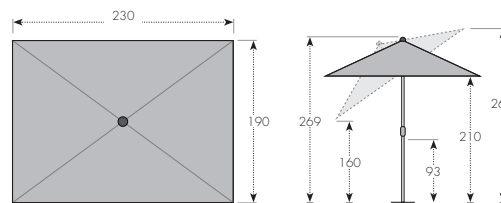

185 x 120 225 x 120
260 x 150 230 x 190

Naklopený slunečník

Art. č.: 484543+barva

SUNLINE WP 230 x 190 (bez volánu)

SUNLINE WP 185 x 120 | 225 x 120 | 260 x 150

ART. Č.	VELIKOST	Ø TYČE	NÁZEV	VÁHA BALENÍ	VELIKOST BALENÍ	
454574 + barva	A	ca. 185 x 120 cm/4-díl.	27/30 mm	SUNLINE WP 185 x 120	ca. 3,7 kg	ca. 90 x 210 x 1600 mm
462574 + barva	B	ca. 225 x 120 cm/4-díl.	27/30 mm	SUNLINE WP 225 x 120	ca. 4,0 kg	ca. 60 x 180 x 1560 mm
464543 + barva	C	ca. 260 x 150 cm/4-díl.	27/30 mm	SUNLINE WP 260 x 150	ca. 4,7 kg	ca. 110 x 110 x 1810 mm
*484543 + barva		ca. 230 x 190 cm/4-díl.	27/30 mm	SUNLINE WP 230 x 190	ca. 4,6 kg	ca. 110 x 110 x 1810 mm