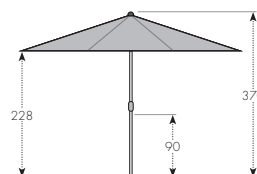

VČETNĚ
OCHRANNÉHO
OBALU

Dodací lhůta 6 - 8 týdnů

Teleskopický systém

Jednoduchá obsluha

ART. Č.	VELIKOST	Ø TYČE	NÁZEV	VE	VÁHA BALENÍ	VELIKOST BALENÍ
450701OWOV+barva	ca. 500 cm/8-díl	65 mm	TELESTAR 500 TELESKOP	1	ca. 26,2 kg	ca. 280 x 260 x 3370 mm