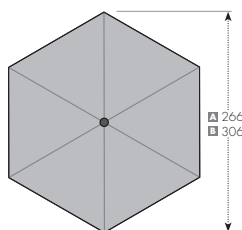

ART. Č.	VELIKOST	Ø TYČE	NÁZEV	VÁHA BALENÍ	VELEIKOST BALENÍ
428437 + barva	ca. 280 cm/6-díl.	35/38 mm	A ACTIVE S AUT. NAKL. 280	ca. 6,1 kg	ca. 140 x 140 x 1670 mm
434437 + barva	ca. 320 cm/6-díl.	35/38 mm	B ACTIVE S AUT. NAKL. 320	ca. 6,8 kg	ca. 155 x 140 x 1723 mm