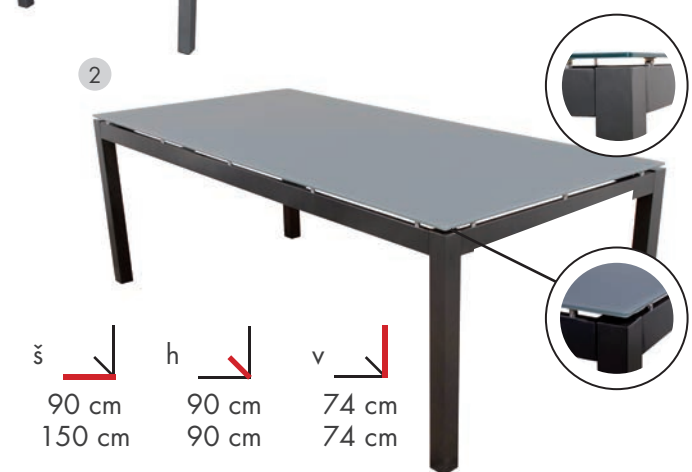

š 90 cm   h 90 cm   v 74 cm
š 150 cm   h 90 cm   v 74 cm

ART. Č.	NÁZEV
1 266SAL003	SALERNO - HLINÍKOVÝ ZAHRADNÍ STŮL 90 X 90 X 74 CM
2 266SAL002	SALERNO - HLINÍKOVÝ ZAHRADNÍ STŮL 150 X 90 X 74 CM