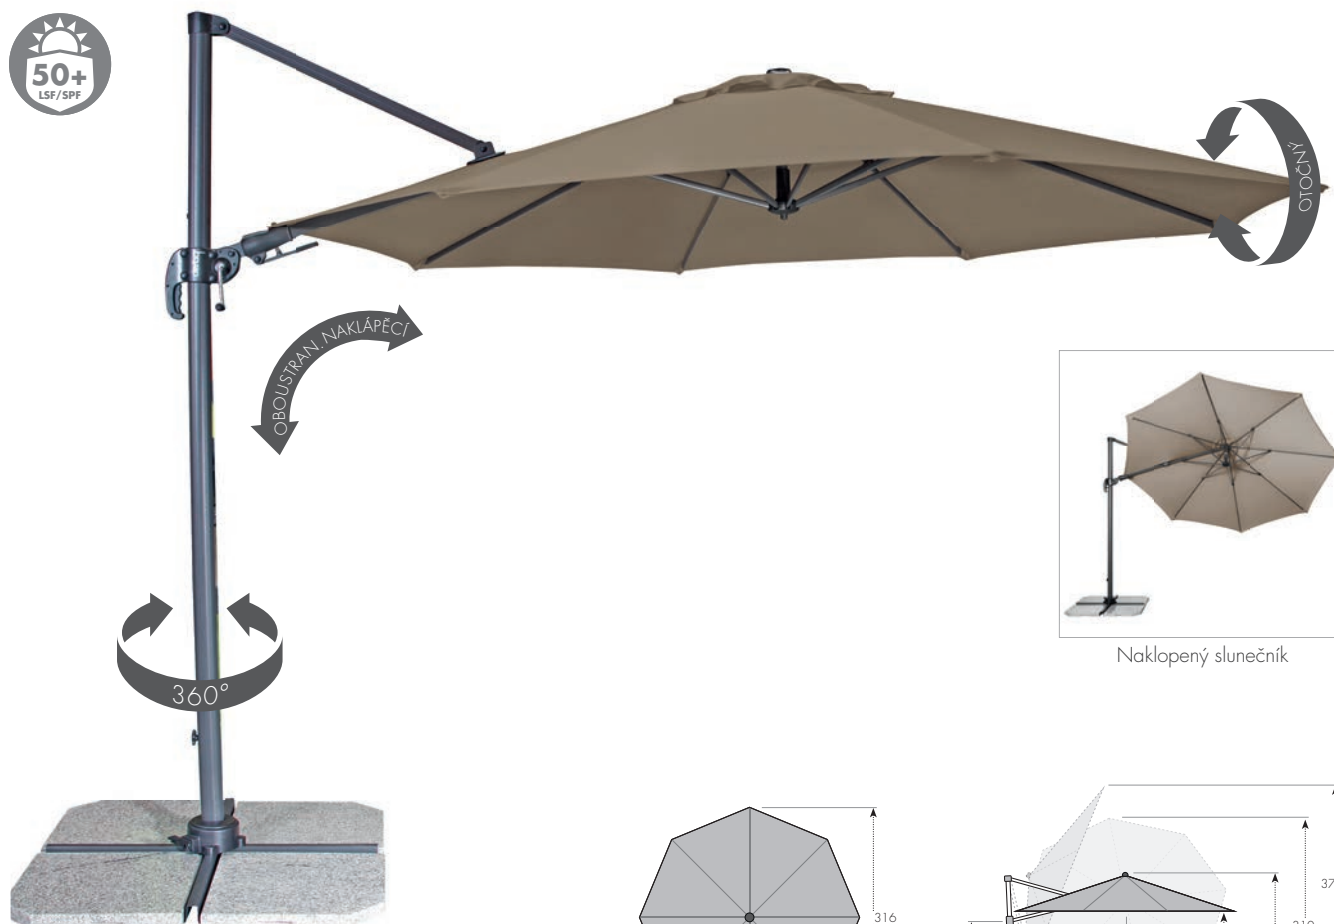

RAVENNA AX 330

VÝKYVNÝ HLINÍKOVÝ SLUNEČNÍK

Slunečník Ravenna Axial 330 cm má pevnou hliníkovou konstrukci, je vybaven klikovým mechanismem, a proto je snadno ovladatelný. Slunečník je otočný o 360°, je možné ho naklápět v sedmi pozicích a axiálně natáčet na obě strany. Potah slunečníku je vyroben z polyesterové tkaniny, je vodoodpudivý a má dobrou UV ochranu 50+ SPF.