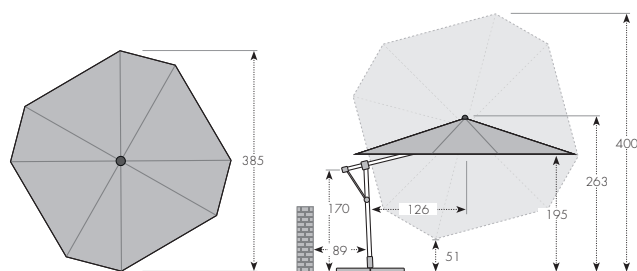

Produktové video

Naklopný slunečník

VČETNĚ OCHRANNÉHO OBALU

Min. 200 kg
zatížení

včetně stojanu
(Desky nejsou
součástí dodávky)

ART. Č.	VELIKOST	Ø TYČE	NÁZEV	VE	VÁHA BALENÍ	VELIKOST BALENÍ
447215*	ca. 400 cm/8- díl	80 mm	PROTECT 400 P PENDEL	1	ca. 38,6 kg	ca. 575 x 270 x 2695 mm
447202 + barva	ca. 400 cm		POTAH 400 P PENDEL	1	ca. 3,25 kg	ca. 260 x 140 x 520 mm