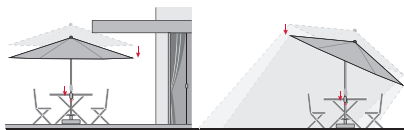

2 Nastavení výšky o 15 cm

Naklopený slunečník