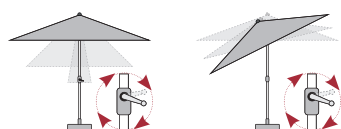

ART. Č.	VELIKOST	Ø TYČE	NÁZEV	VÁHA BALENÍ	VELEIKOST BALENÍ
428437 + barva	ca. 280 cm/6-díl.	35/38 mm	A ACTIVE S AUT. NAKL. 280	ca. 6,1 kg	ca. 140 x 140 x 1670 mm
434437 + barva	ca. 320 cm/6-díl.	35/38 mm	B ACTIVE S AUT. NAKL. 320	ca. 6,8 kg	ca. 155 x 140 x 1723 mm