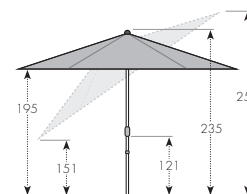

IDEÁL PRO BALKÓN

1 Funkce automatického naklopení

2 Nastavení výšky o 15 cm

Naklopený slunečník

ART. Č.	VELIKOST	Ø TYČE	NÁZEV	VÁHA BALENÍ	VELIKOST BALENÍ
4Q4460 + barva	ca. 210 cm/6-díl	35/38 mm	ACTIVE S AUT. NAKL. 210	ca. 5,1 kg	ca. 135 x 135 x 1540 mm