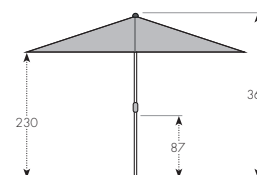

VČETNĚ
OCHRANNÉHO
OBALU

Dodací lhůta 6 - 8 týdnů

Teleskopický systém

Jednoduchá obsluha

ART. Č.	VELIKOST	Ø TYČE	NÁZEV	VE	VÁHA BALENÍ	VVELIKOST BALENÍ
468701+barva	ca. 400 x 400 cm/8-díl	65 mm	TELESTAR 400 x 400 TELESKOP	1	ca. 29,75 kg	ca. 390 x 325 x 4010 mm