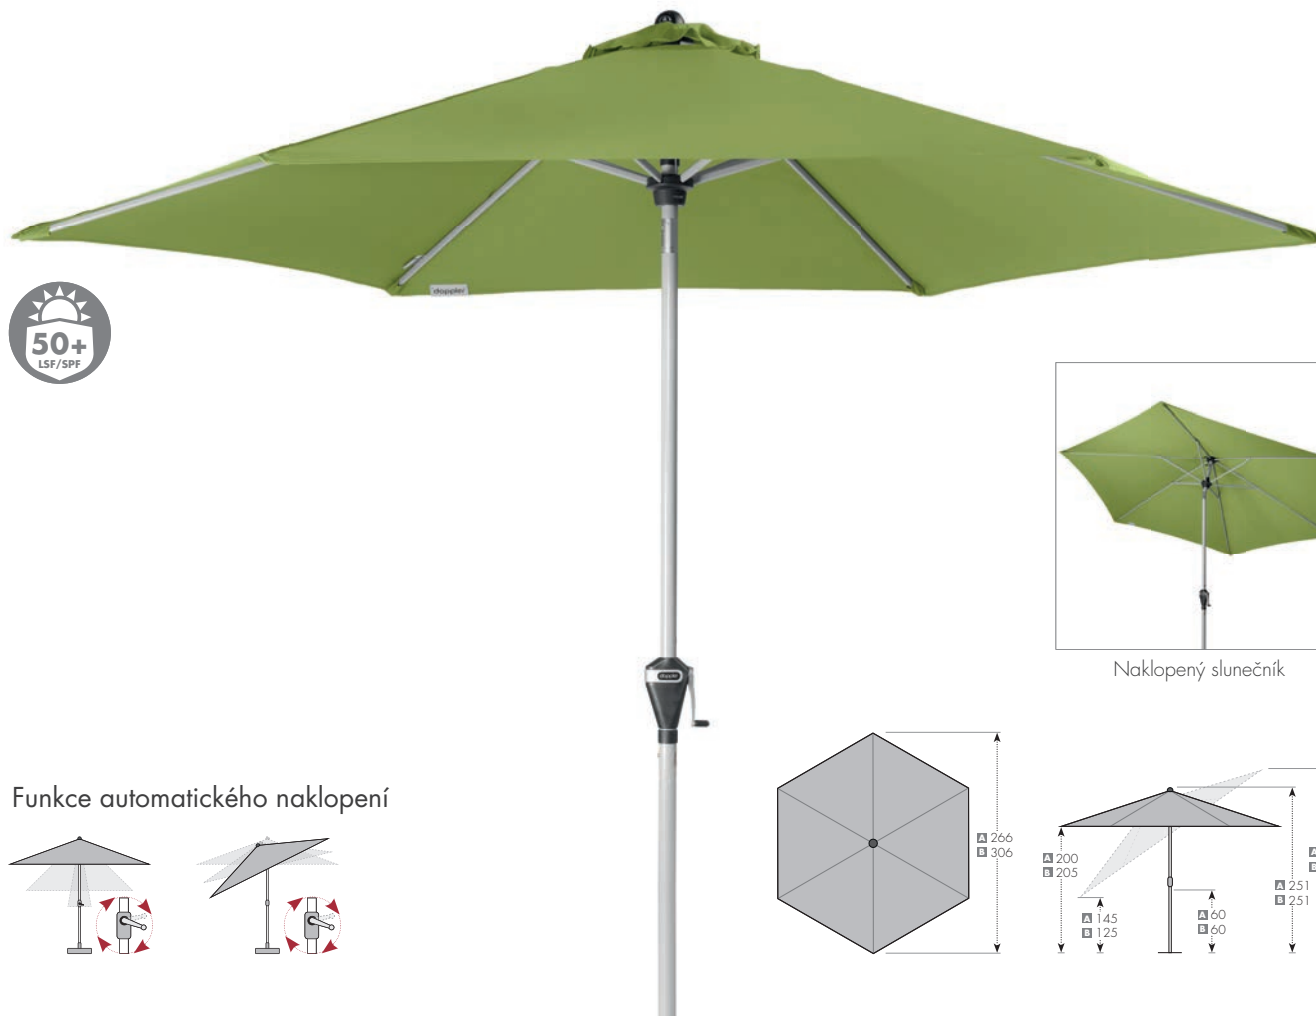

ACTIVE S AUTOMATICKÝM NAKLÁPĚNÍM 280 | 320

KLÍČKOVÝ SLUNEČNÍK S AUTOMATICKÝM NAKLÁPĚNÍM

Slunečník má stabilní hliníkovou konstrukci s práškovým nástřikem, která je vybavená klikou pro snadné otevírání a zavírání. Komfortní funkce automatického naklápění umožňuje automatické naklopení střešky pouhým otočením kliky. Vodoodpudivý polyesterový potah je sňímatelný a je možné ho prát v ruce. Potah je k dispozici v různých barvách a má vysokou ochranu proti UV záření 50+ SPF, proto nabízí dostatečnou ochranu proti slunci.

Naklopený slunečník

Funkce automatického naklápění