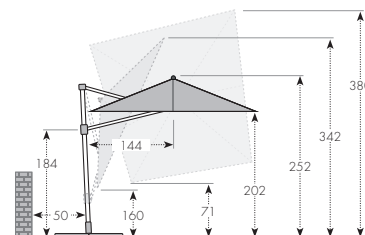

ART. Č.	VELIKOST	Ø TYČE	NÁZEV	VÁHA BALENÍ	VELEIKOST BALENÍ
451268 + barva	ca. 220 × 300 cm/8-díl.	78/50 mm	ALU WOOD 220 × 300 VÝKYVNÝ AX ULTRA	ca. 23,8 kg	ca. 400 × 190 × 2580 mm

BAREVNÉ VARIANTY

820

846

840

DOPORUČENÉ PŘÍSLUŠENSTVÍ

**ZÁTĚŽOVÁ ŽULOVÁ
DLAŽDICE**
25 KG

ART. Č.: 85599DPE25

**PLNITELNÉ DLAŽDICE
4-DÍLNÝ SET**
4 × 35 KG

ART. Č.: 85499BP35

OCHRANNÝ OBAL
350, 350, 300 × 300

ART. Č.: 85399RAV