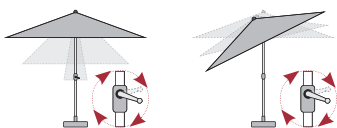

EXPERT S AUTOMATICKÝM NAKLÁPĚNÍM 320 | 280

KVALITNÍ A MODERNÍ SLUNEČNÍK S KLIČKOU

Slunečník má kvalitní hliníkovou konstrukci a funkci automatického naklápěcího kloubu. Lze výškově nastavit o 30 cm. Potah je vyroben z 100% polyesterové tkaniny odolné povětrnostním vlivům s dobrou UV ochranou 80 SPF. Potah je snímatelný a určený pro ruční praní. Díky ventilačnímu otvoru ve středu se pod slunečníkem nekumuluje horký letní vzduch.

*50 kg/280 a 70 kg /320

1 Funkce automatického naklonění

2 Nastavení výšky o 30 cm

ART. Č.	VELIKOST	Ø TYČE	NÁZEV	VE	VÁHA BALENÍ	VELIKOST BALENÍ
428441+ barva	A ca. 280 cm/6-díl.	38/35 mm	EXPERT 280 S AUTOMAT. NAKLÁPĚNÍM	1	ca. 7,4 kg	ca. 150 x 150 x 1970 mm
434441+ barva	B ca. 320 cm/6-díl.	38/35 mm	EXPERT 320 S AUTOMAT. NAKLÁPĚNÍM	1	ca. 7,8 kg	ca. 150 x 150 x 1970 mm

BAREVNÉ VARIANTY

DOPORUČENÉ PŘÍSLUŠENSTVÍ

EXPERT TROLLEY
50 KG

ART. Č.: 85897EXGT

OCHRANNÝ OBAL
300 A 350

ART. Č.: 85399EXM300
ART. Č.: 85399EXM350

ŽULOVÝ STOJAN TROLLEY
70 KG

ART. Č.: 85897AXT