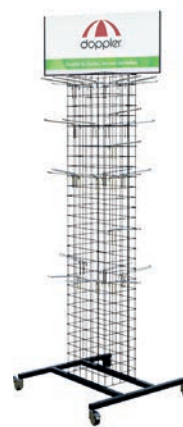

OTOČNÝ STOJAN

ART. Č.	VELIKOST (CM)
86199ZBA	ca 60 x 61 x 185 cm včetně háčků