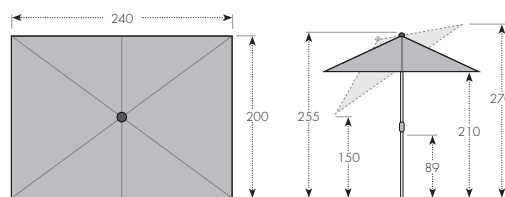

Nastavení výšky o 15 cm

Nakloněný slunečník

ART. Č.	VELIKOST	Ø TYČE	NÁZEV	VÁHA BALENÍ	VELEIKOST BALENÍ
485444 + barva	ca. 250 x 200 cm/6-díl.	34/37 mm	BASIC LIFT NEO 250 x 200	ca. 5,7 kg	ca. 125 x 125 x 1780 mm