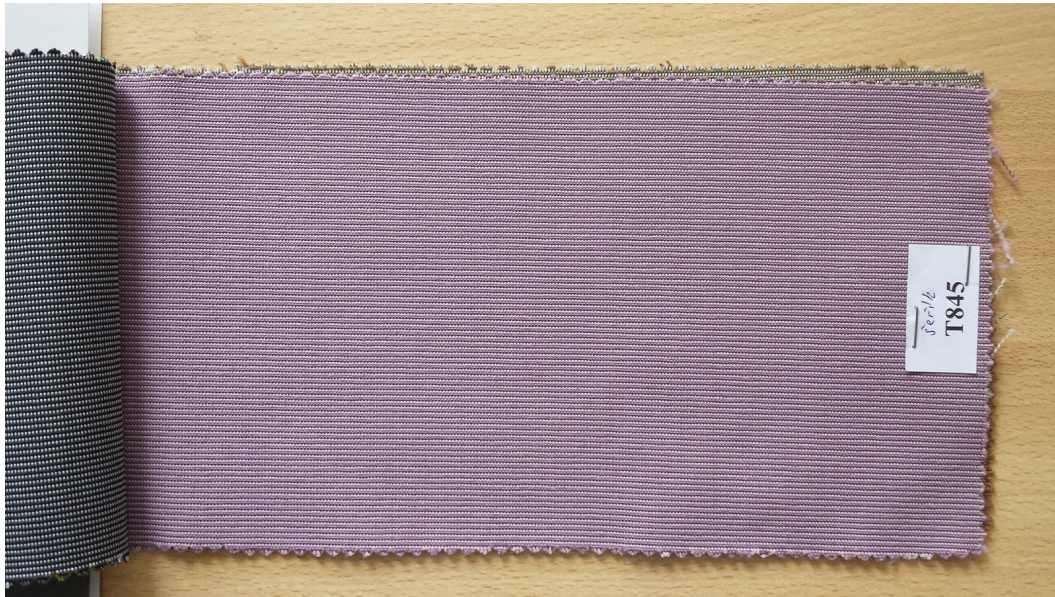

BARVY POTAHŮ SLUNEČNÍKŮ PROTECT DOPPLER

1. PŘÍRODNÍ

2. TERAOKOTA

3. PÍSKOVÁ

4. AKVARIUM

5. ŠEŘÍK

6. SMARAGD

7. ANTRACIT