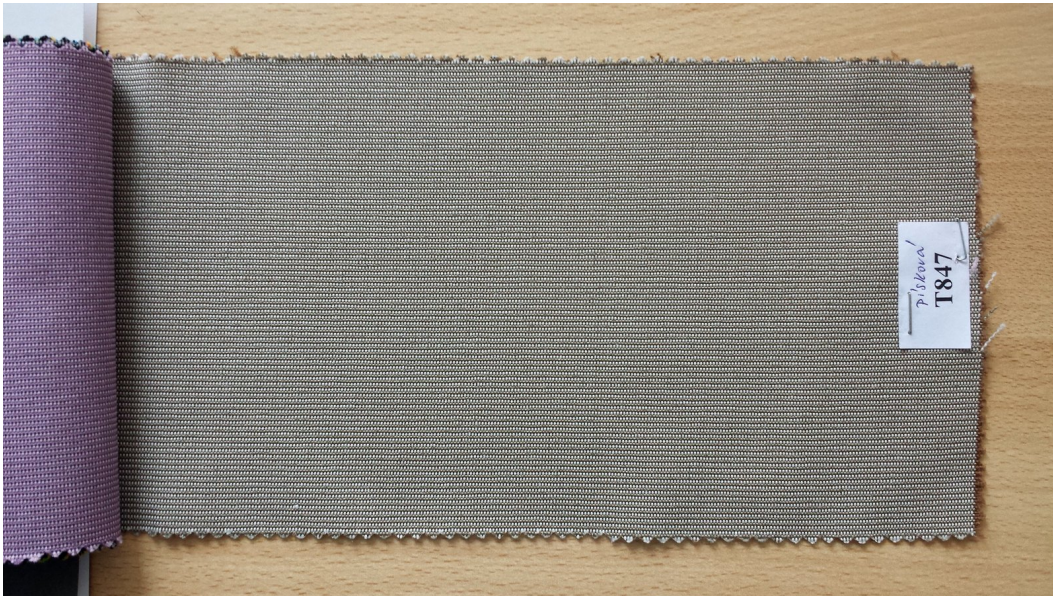

BARVY POTAHŮ SLUNEČNÍKŮ PROTECT DOPPLER

1. PŘÍRODNÍ

2. TERAOKOTA

3. PÍSKOVÁ

4. AKVARIUM

5. ŠEŘÍK

6. SMARAGD

7. ANTRACIT