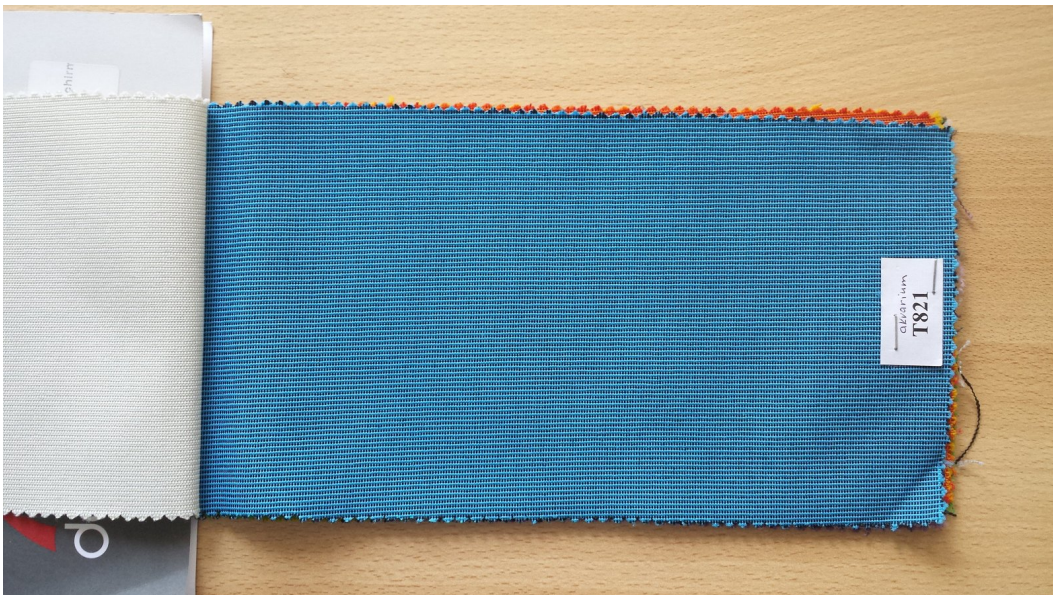

BARVY POTAHŮ SLUNEČNÍKŮ PROTECT DOPPLER

1. PŘÍRODNÍ

2. TERAOKOTA

3. PÍSKOVÁ

4. AKVARIUM

5. ŠEŘÍK

6. SMARAGD

7. ANTRACIT